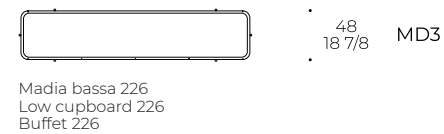

Madia Caillou

MADIA / CUPBOARD / BUFFET

code: **CMB**

Struttura e ante: legno MDF spessore 18 mm, laccatura (RAL) o finitura effetto essenza a scelta
Piano (opzionale): vetro retrolaccato o in ceramica spessore 6 mm
Piede: piede in metallo verniciato a polvere

Frame and doors: 18 mm thick MDF wood, lacquer (RAL) or wood effect finish of your choice
Top (optional): 6 mm thick back-lacquered or ceramic glass
Foot: powder-coated metal foot

Structure et portes: bois MDF de 18 mm d'épaisseur, laqué (RAL) ou finition effet bois au choix.
Dessus (en option): verre laqué au verso de 6 mm d'épaisseur ou verre céramique
Pied: pied en métal peint par poudrage

Madia bassa 120
Low cupboard 120
Buffet 120

Madia bassa 173
Low cupboard 173
Buffet 173

Madia bassa 226
Low cupboard 226
Buffet 226

Madia alta 120
High cupboard 120
Haut buffet 120

code: **CSE**

Accessorio coffee table
Accessory coffee table
Accessoire coffee table