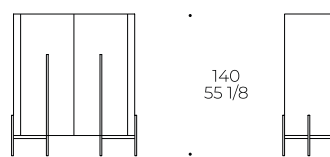

Madia Caillou

MADIA / CUPBOARD / BUFFET

code: **CMB**

Struttura e ante: legno MDF spessore 18 mm, laccatura (RAL) o finitura effetto essenza a scelta
Piano (opzionale): vetro retrolaccato o in ceramica spessore 6 mm
Piede: piede in metallo verniciato a polvere

Frame and doors: 18 mm thick MDF wood, lacquer (RAL) or wood effect finish of your choice
Top (optional): 6 mm thick back-lacquered or ceramic glass
Foot: powder-coated metal foot

Structure et portes: bois MDF de 18 mm d'épaisseur, laqué (RAL) ou finition effet bois au choix.
Dessus (en option): verre laqué au verso de 6 mm d'épaisseur ou verre céramique
Pied: pied en métal peint par poudrage

Madia bassa 120
Low cupboard 120
Buffet 120

Madia bassa 173
Low cupboard 173
Buffet 173

Madia bassa 226
Low cupboard 226
Buffet 226

Madia alta 120
High cupboard 120
Haut buffet 120

code: **CSE**

Accessorio coffee table
Accessory coffee table
Accessoire coffee table