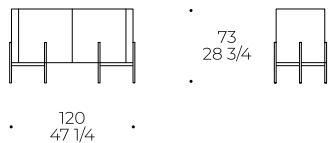

Madia Caillou

MADIA / CUPBOARD / BUFFET

code: **CMB**

Struttura e ante: legno MDF spessore 18 mm, laccatura (RAL) o finitura effetto essenza a scelta
Piano (opzionale): vetro retrolaccato o in ceramica spessore 6 mm
Piede: piede in metallo verniciato a polvere

Frame and doors: 18 mm thick MDF wood, lacquer (RAL) or wood effect finish of your choice
Top (optional): 6 mm thick back-lacquered or ceramic glass
Foot: powder-coated metal foot

Structure et portes: bois MDF de 18 mm d'épaisseur, laqué (RAL) ou finition effet bois au choix.
Dessus (en option): verre laqué au verso de 6 mm d'épaisseur ou verre céramique
Pied: pied en métal peint par poudrage