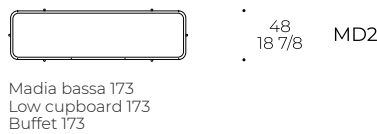

Madia bassa 173
Low cupboard 173
Buffet 173