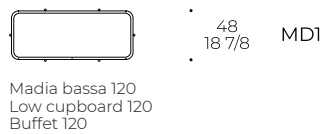

Madia Caillou

MADIA / CUPBOARD / BUFFET

code: **CMB**

Struttura e ante: legno MDF spessore 18 mm, laccatura (RAL) o finitura effetto essenza a scelta
Piano (opzionale): vetro retrolaccato o in ceramica spessore 6 mm
Piede: piede in metallo verniciato a polvere

Frame and doors: 18 mm thick MDF wood, lacquer (RAL) or wood effect finish of your choice
Top (optional): 6 mm thick back-lacquered or ceramic glass
Foot: powder-coated metal foot

Structure et portes: bois MDF de 18 mm d'épaisseur, laqué (RAL) ou finition effet bois au choix.
Dessus (en option): verre laqué au verso de 6 mm d'épaisseur ou verre céramique
Pied: pied en métal peint par poudrage