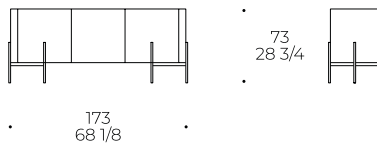

Madia bassa 173
Low cupboard 173
Buffet 173