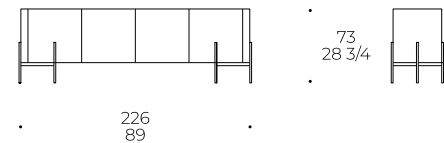

Madia Caillou

MADIA / CUPBOARD / BUFFET

code: **CMB**

Struttura e ante: legno MDF spessore 18 mm, laccatura (RAL) o finitura effetto essenza a scelta
Piano (opzionale): vetro retrolaccato o in ceramica spessore 6 mm
Piede: piede in metallo verniciato a polvere

Frame and doors: 18 mm thick MDF wood, lacquer (RAL) or wood effect finish of your choice
Top (optional): 6 mm thick back-lacquered or ceramic glass
Foot: powder-coated metal foot

Structure et portes: bois MDF de 18 mm d'épaisseur, laqué (RAL) ou finition effet bois au choix.
Dessus (en option): verre laqué au verso de 6 mm d'épaisseur ou verre céramique
Pied: pied en métal peint par poudrage

Madia bassa 120
Low cupboard 120
Buffet 120

Madia bassa 173
Low cupboard 173
Buffet 173

Madia bassa 226
Low cupboard 226
Buffet 226

Madia alta 120
High cupboard 120
Haut buffet 120

code: **CSE**

Accessorio coffee table
Accessory coffee table
Accessoire coffee table