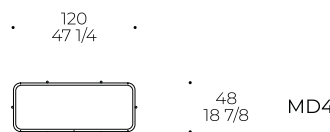

Frame and doors: 18 mm thick MDF wood, lacquer (RAL) or wood effect finish of your choice
Top (optional): 6 mm thick back-lacquered or ceramic glass
Foot: powder-coated metal foot

Structure et portes: bois MDF de 18 mm d'épaisseur, laqué (RAL) ou finition effet bois au choix.
Dessus (en option): verre laqué au verso de 6 mm d'épaisseur ou verre céramique
Pied: pied en métal peint par poudrage

Madia bassa 120
Low cupboard 120
Buffet 120

Madia bassa 173
Low cupboard 173
Buffet 173

Madia bassa 226
Low cupboard 226
Buffet 226

Madia alta 120
High cupboard 120
Haut buffet 120

code: **CSE**

Accessorio coffee table
Accessory coffee table
Accessoire coffee table