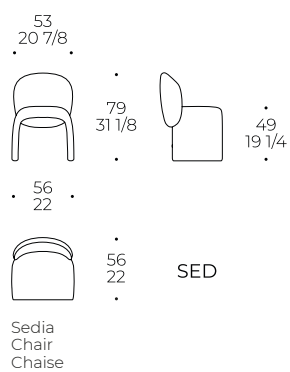

# Sedia Guest

SEDIA / CHAIR / CHAISE

code: **GUS**

**Struttura:** multistrato  
**Imbottitura seduta/schienale:** poliuretano densità 35 kg/m<sup>3</sup> rivestito da accoppiato in poliuretano 3 mm

**Frame:** plywood  
**Seat cushion/ back cushion:** polyurethane foam density 35 kg/m<sup>3</sup> covered by polyurethane 3 mm

**Structure:** multiplis de bois  
**Garnissage assise / dossier:** mousse densité 35 kg/m<sup>3</sup> recouverte de mousse 3 mm