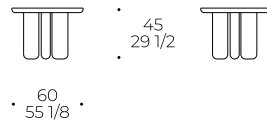

# Tavolino wood Caillou

TAVOLINO / COFFEE TABLE / TABLE BASSE

code: **CMB**

**Struttura:** frassino tinto o mdf laccato opaco

**Structure :** Frêne teinté ou mdf laqué mat

**Structure:** stained ash or mat lacquered mdf