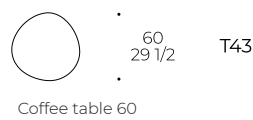

# Tavolino wood Caillou

TAVOLINO / COFFEE TABLE / TABLE BASSE

code: **CMB**

**Struttura:** frassino tinto o mdf laccato opaco

**Structure :** Frêne teinté ou mdf laqué mat

**Structure:** stained ash or mat lacquered mdf