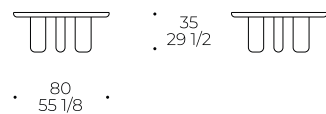

# Tavolino wood Caillou

TAVOLINO / COFFEE TABLE / TABLE BASSE

code: **CMB**

**Struttura:** frassino tinto o mdf laccato opaco

**Structure :** Frêne teinté ou mdf laqué mat

**Structure:** stained ash or mat lacquered mdf