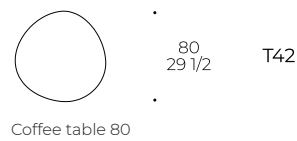

# Tavolino wood Caillou

TAVOLINO / COFFEE TABLE / TABLE BASSE

code: **CMB**

**Struttura:** frassino tinto o mdf laccato opaco

**Structure :** Frêne teinté ou mdf laqué mat

**Structure:** stained ash or mat lacquered mdf