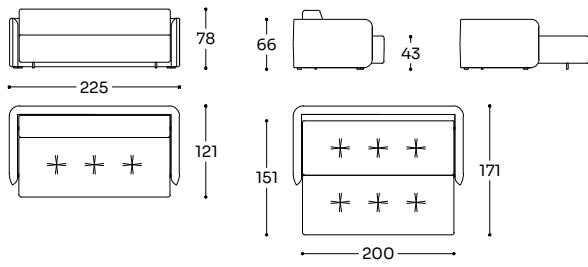

VET - D3L

N 02 MC 3,94 KG 162,5

Divano 3 posti letto - 3 seater bed sofa - Canapé lit 3 places

VET - COG

N 01 MC 0,05 KG 2,0

Cuscino ovale grande - Big oval cushion - Coussin grand ovale

VET - CPR

N 01 MC 0,03 KG 2,0

Cuscino poggiatesta - Lower back cushion - Coussin c le-reins

VET - COP

N 01 MC 0,02 KG 1,0

Cuscino ovale piccolo - Small oval cushion - Coussin petit ovale