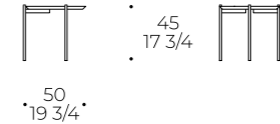

Tavolino Caillou

TAVOLINO / COFFEE TABLE / TABLE BASSE

code: **CMB**

Piano: vetro retrolaccato spessore 6mm, ceramica spessore 6mm oppure stampa digitale su supporto in fibra di legno a media densità

Piede: acciaio nelle finiture per metalli in collezione, con elemento decorativo in metallo finitura galvanica oro

Top: 6 mm thick rear-lacquered glass, 6 mm thick ceramic or digital printing supported by medium-density wood fibre panel

Foot: steel foot in the metal finishes in the collection, with decorative metal element in a golden plated finish

Plateau: verre rétrolaqué épaisseur 6mm, céramique épaisseur 6mm ou impression numérique sur support en fibre de bois moyenne densité

Pied: acier dans les finitions pour les métaux de la collection, avec élément décoratif en métal finition galvanique or

Coffee table 50x50 h35

Coffee table 50x50 h45

Coffee table 50x50 h55

Coffee table 75x75 h35

Coffee table 75x75 h45

Coffee table 75x75 h55

Coffee table 75x50 h35

Coffee table 75x50 h45