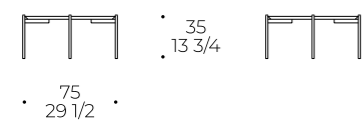

Tavolino Caillou

TAVOLINO / COFFEE TABLE / TABLE BASSE

code: **CMB**

Piano: vetro retrolaccato spessore 6mm, ceramica spessore 6mm oppure stampa digitale su supporto in fibra di legno a media densità

Piede: acciaio nelle finiture per metalli in collezione, con elemento decorativo in metallo finitura galvanica oro

Plateau: verre rétrolaqué épaisseur 6mm, céramique épaisseur 6mm ou impression numérique sur support en fibre de bois moyenne densité

Pied: acier dans les finitions pour les métaux de la collection, avec élément décoratif en métal finition galvanique or

Coffee table 50x50 h35

Coffee table 50x50 h45

Coffee table 50x50 h55

Coffee table 75x75 h35

Coffee table 75x75 h45

Coffee table 75x75 h55

Coffee table 75x50 h35

Coffee table 75x50 h45