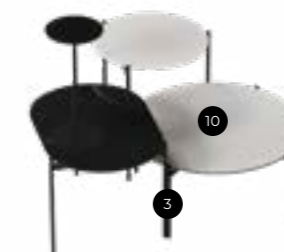

Tavolino Caillou

TAVOLINO / COFFEE TABLE / TABLE BASSE

code: **CMB**

Piano: vetro retrolaccato spessore 6mm, ceramica spessore 6mm oppure stampa digitale su supporto in fibra di legno a media densità

Piede: acciaio nelle finiture per metalli in collezione, con elemento decorativo in metallo finitura galvanica oro

Coffee table 50x50 h35

Coffee table 50x50 h45

Coffee table 50x50 h55

Coffee table 75x75 h35

Coffee table 75x75 h45

Coffee table 75x75 h55

Coffee table 75x50 h35

Coffee table 75x50 h45

Coffee table 75x50 h55

Coffee table 100x50 h35

Coffee table 100x50 h45

Coffee table 100x50 h55

Finiture / Finishings / Finitions

- PIEDE / FOOT / PIED
Metallo (Nero / Bianco / Rame / Oro)
Metal (Black / White / Copper / Gold)
Metal (Noir / Blanc / Cuivre / Or)
- PIANO / TOP / PLATEAU
Ceramica - vetro (retrolaccato)
Ceramic - Glass (rear lacquered)
Céramique - Verre (laqué à l'arrière)

code: **CSE**

	T	25	T	50
		9 7/8		19 3/4
Accessorio coffee table	• •	• •	• •	
Accessory coffee table	25	25	25	
Accessoire coffee table	9 7/8	9 7/8	9 7/8	
	○	○	○	
	AVB		AVA	