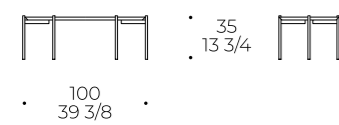

Plateau: verre rétrolaqué épaisseur 6mm, céramique épaisseur 6mm ou impression numérique sur support en fibre de bois moyenne densité

Pied: acier dans les finitions pour les métaux de la collection, avec élément décoratif en métal finition galvanique or

Coffee table 50x50 h35

Coffee table 50x50 h45

Coffee table 50x50 h55

Coffee table 75x75 h35

Coffee table 75x75 h45

Coffee table 75x75 h55

Coffee table 75x50 h35

Coffee table 75x50 h45

Coffee table 75x50 h55

Coffee table 100x50 h35

Coffee table 100x50 h45

Coffee table 100x50 h55

Finiture / Finishings / Finitions

- PIEDE / FOOT / PIED
Metallo (Nero / Bianco / Rame / Oro)
Metal (Black / White / Copper / Gold)
Metal (Noir / Blanc / Cuivre / Or)
- PIANO / TOP / PLATEAU
Ceramica - vetro (retrolaccato)
Ceramic - Glass (rear lacquered)
Céramique - Verre (laqué à l'arrière)