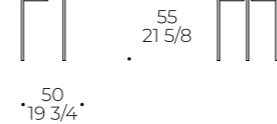

Plateau: verre rétrolaqué épaisseur 6mm, céramique épaisseur 6mm ou impression numérique sur support en fibre de bois moyenne densité

Pied: acier dans les finitions pour les métaux de la collection, avec élément décoratif en métal finition galvanique or

Coffee table 50x50 h35

Coffee table 50x50 h45

Coffee table 50x50 h55

Coffee table 75x75 h35

Coffee table 75x75 h45

Coffee table 75x75 h55

Coffee table 75x50 h35

Coffee table 75x50 h45