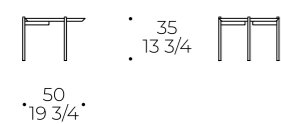

Tavolino Caillou

TAVOLINO / COFFEE TABLE / TABLE BASSE

code: **CMB**

Piano: vetro retrolaccato spessore 6mm, ceramica spessore 6mm oppure stampa digitale su supporto in fibra di legno a media densità

Piede: acciaio nelle finiture per metalli in collezione, con elemento decorativo in metallo finitura galvanica oro

Top: 6 mm thick rear-lacquered glass, 6 mm thick ceramic or digital printing supported by medium-density wood fibre panel

Foot: steel foot in the metal finishes in the collection, with decorative metal element in a golden plated finish

Plateau: verre rétrolaqué épaisseur 6mm, céramique épaisseur 6mm ou impression numérique sur support en fibre de bois moyenne densité

Pied: acier dans les finitions pour les métaux de la collection, avec élément décoratif en métal finition galvanique or

Coffee table 50x50 h35

Coffee table 50x50 h45

Coffee table 50x50 h55

Coffee table 75x75 h35

Coffee table 75x75 h45

Coffee table 75x75 h55

Coffee table 75x50 h35

Coffee table 75x50 h45