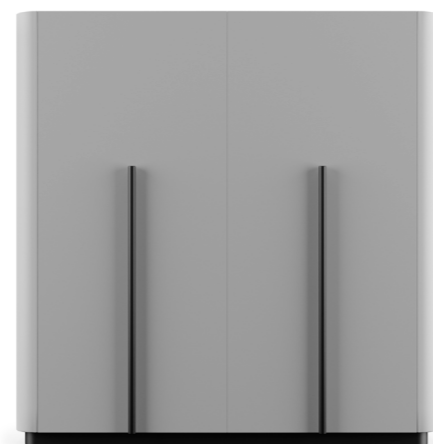

Madia Caillou

MADIA / CUPBOARD / BUFFET

code: **CMB**

Struttura e ante: legno MDF spessore 18 mm, laccatura o finitura effetto essenza a scelta
Piano (opzionale): vetro retrolaccato o in ceramica spessore 6 mm
Maniglie: acciaio nelle finiture metalliche in collezione
Base: pannello di particelle di legno colore Lavagna

Frame and doors: 18 mm thick MDF wood, lacquer or wood effect finish of your choice
Top (optional): 6 mm thick backlacquered or ceramic glass
Handle: steel in metal finishes available in the collection
Base: wood particles panel Lavagna colour

Structure et portes: bois MDF de 18 mm d'épaisseur, finition laquée ou effet bois au choix
Plateau (facultatif): verre laqué à l'arrière ou céramique de 6 mm d'épaisseur
Poignées: acier dans les finitions métalliques en collection
Base: panneau de particules de bois de couleur Lavagna