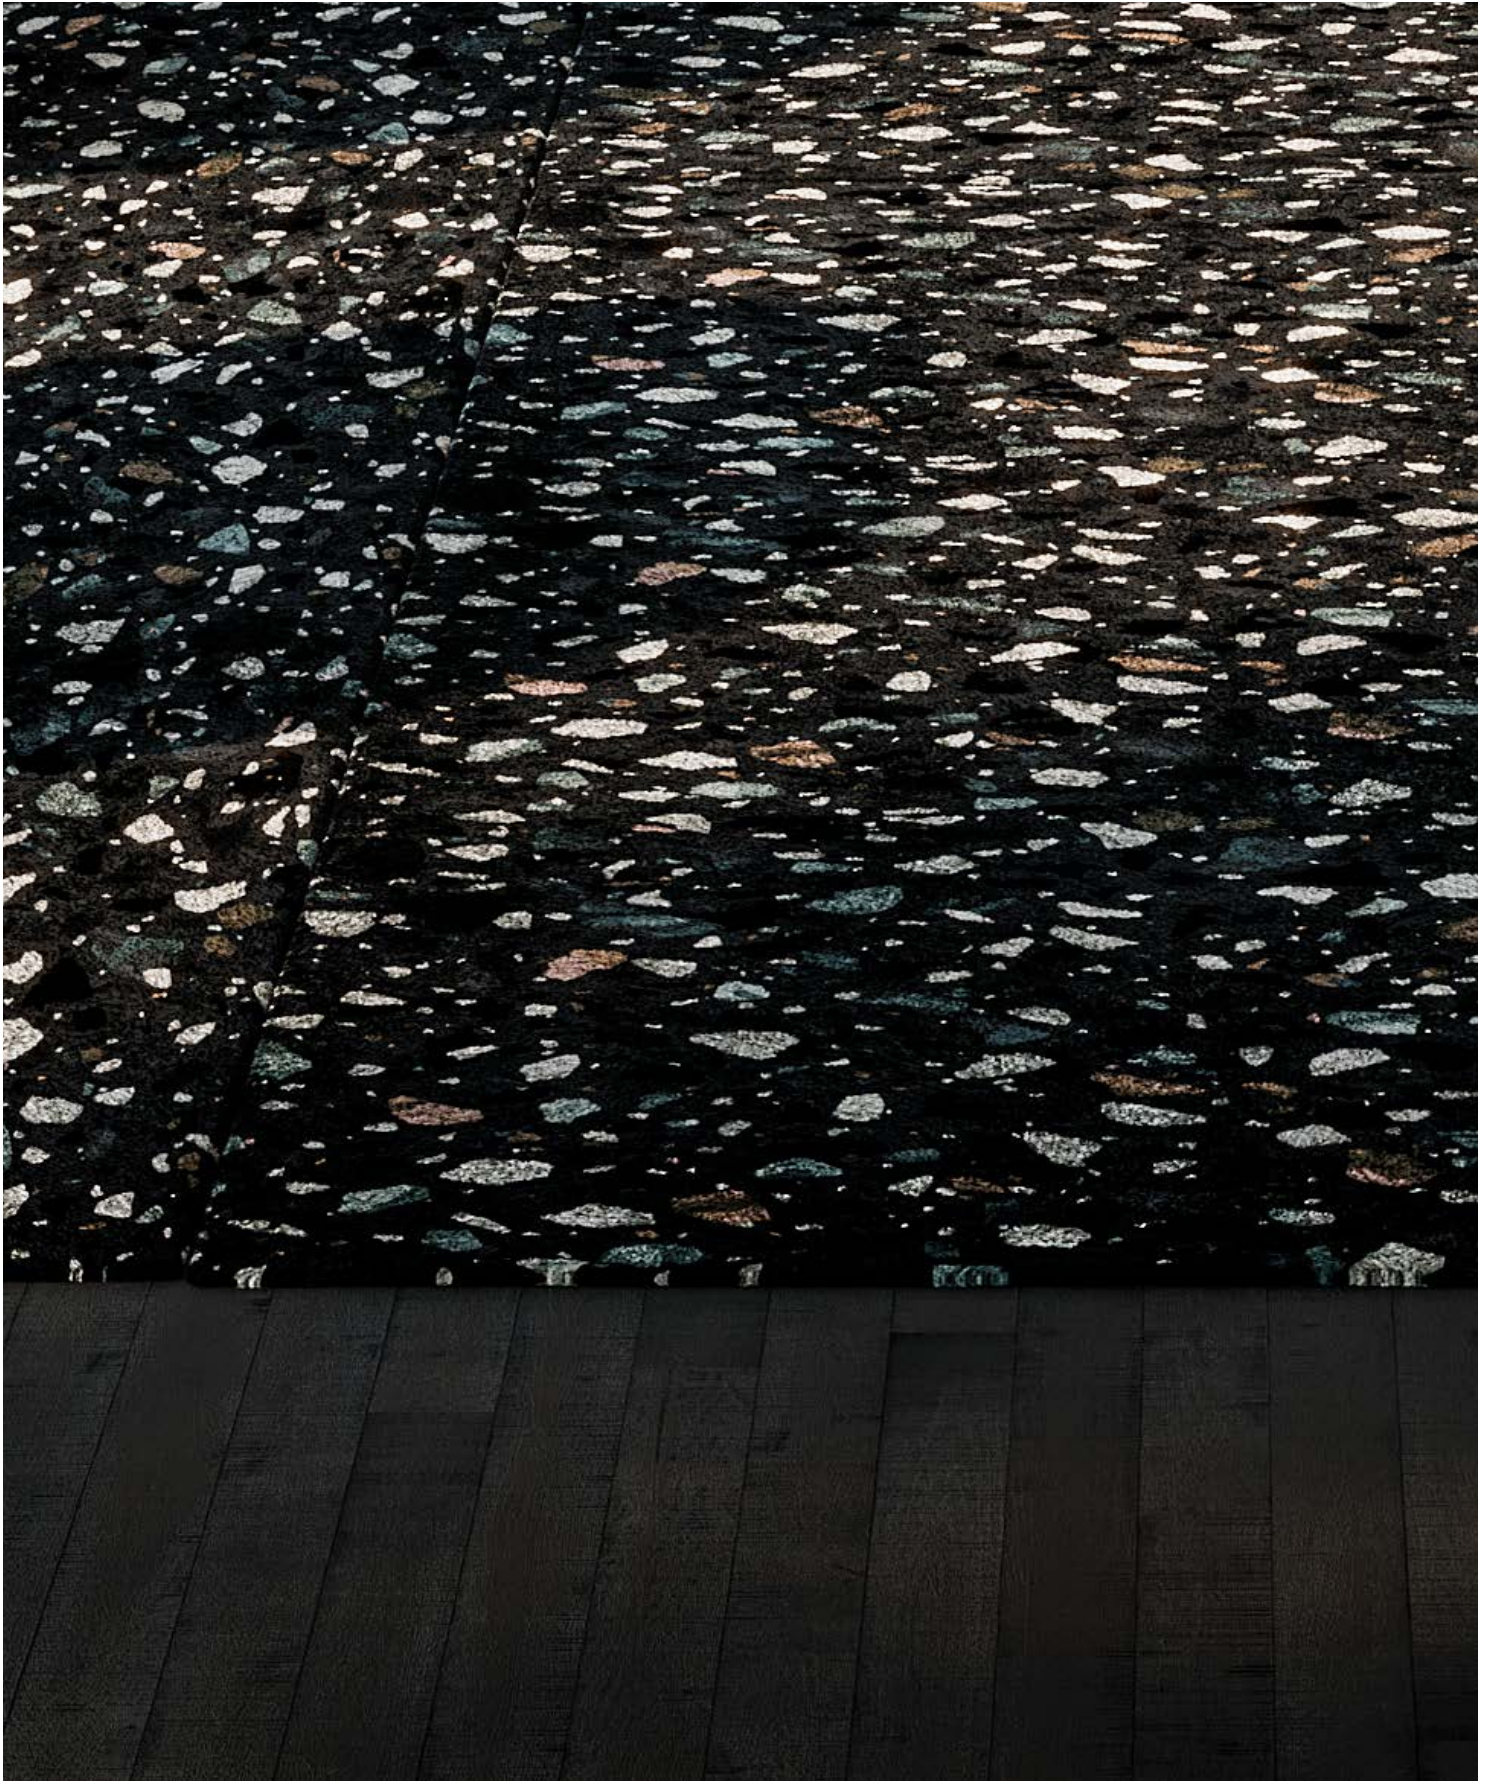

Finiture / Finishings / Finitions

9. STRUTTURA / FRAME / STRUCTURE
  Tappeto
  Carpet
  Tapis