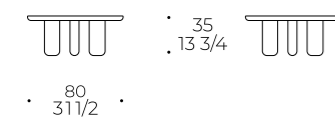

Coffee table 80