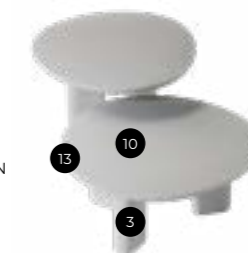

3. PIEDE / FOOT / PIED
  Laccato Nero
  Black lacquered
  Laqué Noir

10. PIANO / TOP / PLATEAU
  Noce (Canaletto / Termotrattato)
  Walnut (Canaletto / Thermo-treated)
  Noyer (Canaletto / Thermo-traité)

13. SOTTOTOP / SUBTOP / SOUS-PLAN
  Laccato Nero
  Black lacquered
  Laqué Noir