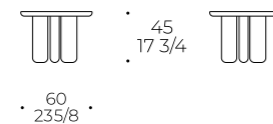

Coffee table 60