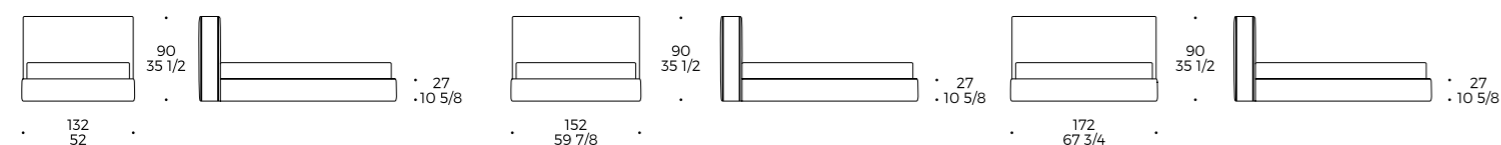

Struttura: pannello in legno multistrato, pannello in fibra di legno, rivestito da accoppiato in fibra di poliestere 250 gr/m2

Piano letto: doghe di faggio

Imbottitura giroletto: poliuretano densità 21 kg/m3 con accoppiato in fibra di poliestere 340 gr/m2

Imbottitura testata: poliuretano densità 21 kg/m3 con accoppiato in fibra di poliestere 340 gr/m2 e accoppiato in fibra di poliestere 250gr/m2 cucito al rivestimento

Piede: pvc invisibili

Frame: plywood panel, wood fiber panel, covered with polyester fiber wrap 250 gr/m2

Sleeping surface: beechwood slats

Ring padding: polyurethane foam density 21 kg/m3 with polyester fiber wrap 340 gr/m2

Headboard padding: polyurethane foam density 21 kg/m3 with polyester fiber wrap 340 gr/m2 and polyester fiber wrap 250 gr/m2 sewed to the covering

Foot: invisible PVC foot

Structure : panneau en bois multicouche, panneau en fibre de bois, recouvert de fibre de polyester couplé 250 g/m2

Sommier: lattes en hêtre

Garnissage cadre: mousse densité 21 kg/m3 recouverte de fibre polyester 340 gr/m2

Garnissage tête: mousse densité 21 kg/m3 recouverte de fibre polyester 340 gr/m2 et fibre polyester 250 gr/m2 cousu au revêtement

Piètement: pied PVC invisible

Letto 120x200
Bed 120x200
Lit 120x200

Letto 140x200
Bed 140x200
Lit 140x200

Letto 160x200
Bed 160x200
Lit 160x200

Letto 180x200
Bed 180x200
Lit 180x200

Letto 200x200
Bed 200x200
Lit 200x200