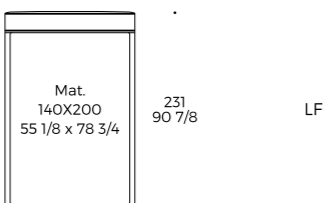

**Headboard padding:** polyurethane foam density 21 kg/m3 with polyester fiber wrap 340 gr/m2 and polyester fiber wrap 250 gr/m2 sewed to the covering

**Foot:** invisible PVC foot

**Structure :** panneau en bois multicouche, panneau en fibre de bois, recouvert de fibre de polyester couplé 250 g/m2

**Sommier:** lattes en hêtre

**Garnissage cadre:** mousse densité 21 kg/m3 recouverte de fibre polyester 340 gr/m2

**Garnissage tête:** mousse densité 21 kg/m3 recouverte de fibre polyester 340 gr/m2 et fibre polyester 250 gr/m2 cousu au revêtement

**Piètement:** pied PVC invisible

Letto 120x200  
Bed 120x200  
Lit 120x200

Letto 140x200  
Bed 140x200  
Lit 140x200

Letto 160x200  
Bed 160x200  
Lit 160x200

Letto 180x200  
Bed 180x200  
Lit 180x200

Letto 200x200  
Bed 200x200  
Lit 200x200