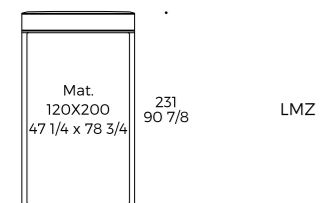

Struttura: pannello in legno multistrato, pannello in fibra di legno, rivestito da accoppiato in fibra di poliestere 250 gr/m2

Piano letto: doghe di faggio

Imbottitura giroletto: poliuretano densità 21 kg/m3 con accoppiato in fibra di poliestere 340 gr/m2

Imbottitura testata: poliuretano densità 21 kg/m3 con accoppiato in fibra di poliestere 340 gr/m2 e accoppiato in fibra di poliestere 250gr/m2 cucito al rivestimento

Piede: pvc invisibili

Frame: plywood panel, wood fiber panel, covered with polyester fiber wrap 250 gr/m2

Sleeping surface: beechwood slats

Ring padding: polyurethane foam density 21 kg/m3 with polyester fiber wrap 340 gr/m2

Headboard padding: polyurethane foam density 21 kg/m3 with polyester fiber wrap 340 gr/m2 and polyester fiber wrap 250 gr/m2 sewed to the covering

Foot: invisible PVC foot

Structure : panneau en bois multicouche, panneau en fibre de bois, recouvert de fibre de polyester couplé 250 g/m2

Sommier: lattes en hêtre

Garnissage cadre: mousse densité 21 kg/m3 recouverte de fibre polyester 340 gr/m2

Garnissage tête: mousse densité 21 kg/m3 recouverte de fibre polyester 340 gr/m2 et fibre polyester 250 gr/m2 cousu au revêtement

Piètement: pied PVC invisible

Letto 120x200
Bed 120x200
Lit 120x200