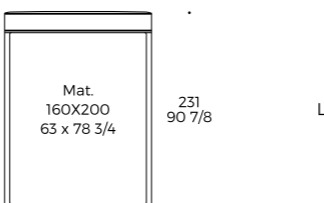

**Sommier:** lattes en hêtre

**Garnissage cadre:** mousse densité 21 kg/m3 recouverte de fibre polyester 340 gr/m2

**Garnissage tête:** mousse densité 21 kg/m3 recouverte de fibre polyester 340 gr/m2 et fibre polyester 250 gr/m2 cousu au revêtement

**Piètement:** pied PVC invisible

Letto 120x200  
Bed 120x200  
Lit 120x200

Letto 140x200  
Bed 140x200  
Lit 140x200

Letto 160x200  
Bed 160x200  
Lit 160x200

Letto 180x200  
Bed 180x200  
Lit 180x200

Letto 200x200  
Bed 200x200  
Lit 200x200