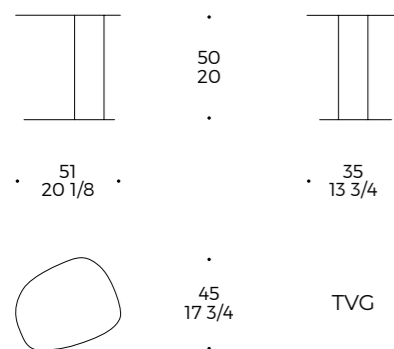

Tavolino
Coffee table
Table basse