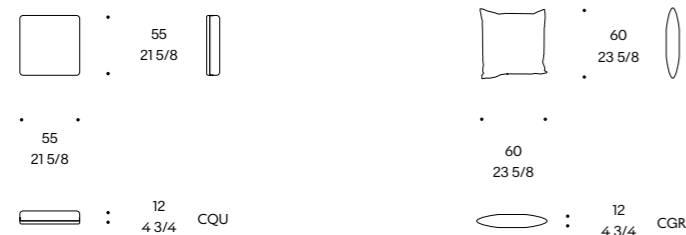

Cuscino 55x55
Cushion 55x55
Coussin 55x55

Cuscino 60
Cushion 60
Coussin 60