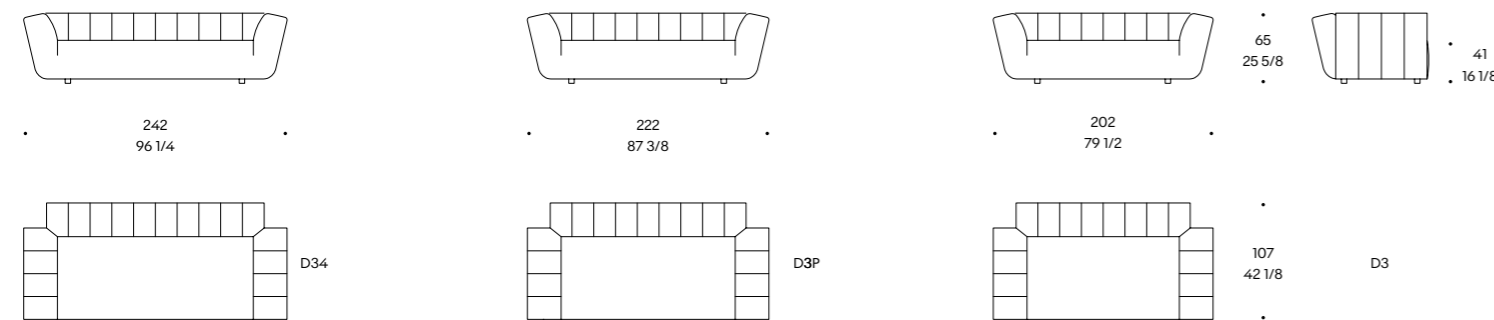

Divano 3 posti grande
3 seater maxi sofa
Canapé 3 places maxi

Divano 3 posti
3 seater sofa
Canapé 3 places

Divano 3/4 posti
3/4 seater sofa
Canapé 3/4 places