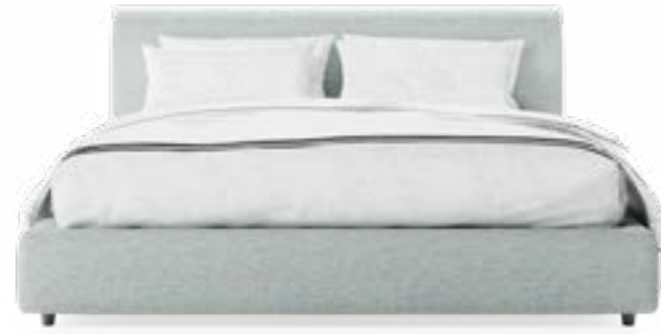

Dream Away

LETTO / BED / LIT

code: **DAL**

Struttura: pannello in legno multistrato, pannello in fibra di legno, rivestito da accoppiato in fibra di poliestere 250 gr/m2
Piano letto: doghe di faggio
Imbottitura giroletto: poliuretano densità 21 kg/m3 con accoppiato in fibra di poliestere 340 gr/m2
Imbottitura testata: poliuretano densità 30 kg/m3
Piede: pvc invisibili

Frame: plywood panel, wood fiber panel, covered with polyester fiber wrap 250 gr/m2
Sleeping surface: beechwood slats
Ring padding: polyurethane foam density 21 kg/m3 with polyester fiber wrap 340 gr/m2
Headboard padding: polyurethane foam density 30 kg/m3
Foot: invisible PVC foot

Structure : panneau en bois multicouche, panneau en fibre de bois, recouvert de fibre de polyester couplé 250 g/m2
Sommier: lattes en hêtre
Garnissage cadre: mousse densité 21 kg/m3 recouverte de fibre polyester 340 gr/m2
Garnissage tête: mousse densité 30 kg/m3
Piètement: pied PVC invisible