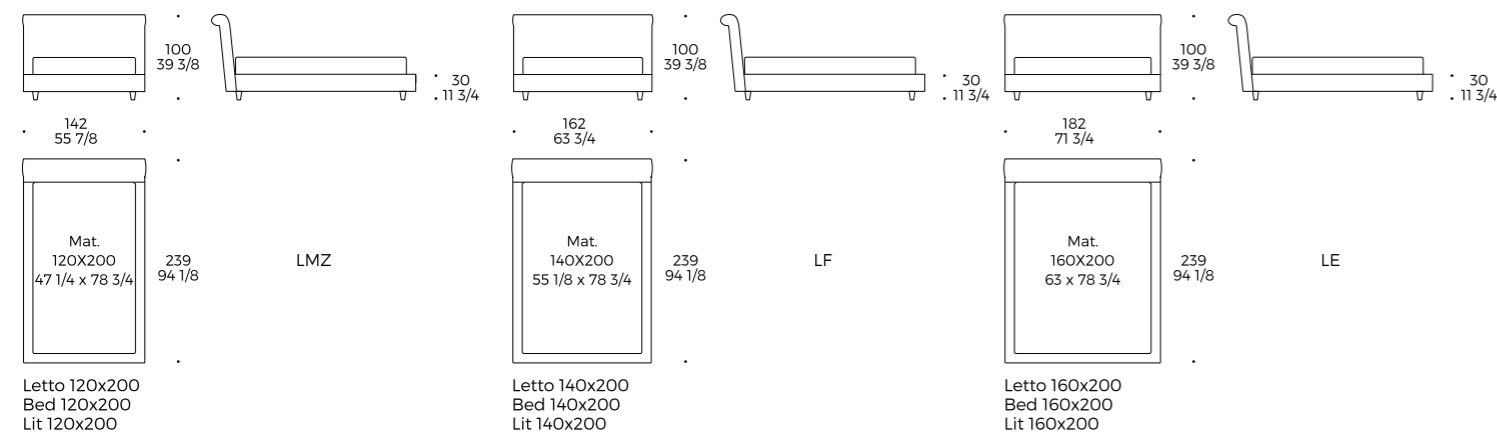

Dream Away

LETTO / BED / LIT

code: **DAL**

Struttura: pannello in legno multistrato, pannello in fibra di legno, rivestito da accoppiato in fibra di poliestere 250 gr/m2
Piano letto: doghe di faggio
Imbottitura giroletto: poliuretano densità 21 kg/m3 con accoppiato in fibra di poliestere 340 gr/m2
Imbottitura testata: poliuretano densità 30 kg/m3
Piede: pvc invisibili

Frame: plywood panel, wood fiber panel, covered with polyester fiber wrap 250 gr/m2
Sleeping surface: beechwood slats
Ring padding: polyurethane foam density 21 kg/m3 with polyester fiber wrap 340 gr/m2
Headboard padding: polyurethane foam density 30 kg/m3
Foot: invisible PVC foot

Structure : panneau en bois multicouche, panneau en fibre de bois, recouvert de fibre de polyester couplé 250 g/m2
Sommier: lattes en hêtre
Garnissage cadre: mousse densité 21 kg/m3 recouverte de fibre polyester 340 gr/m2
Garnissage tête: mousse densité 30 kg/m3
Piètement: pied PVC invisible