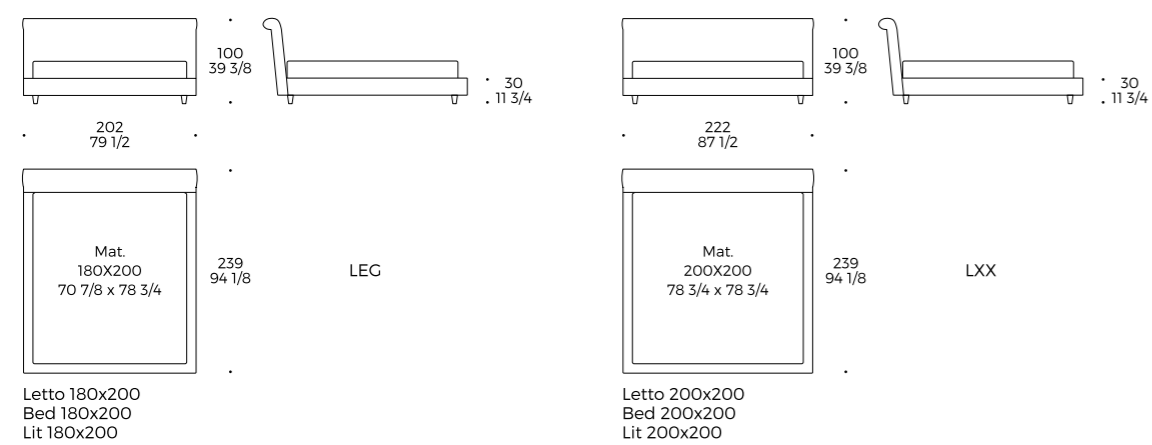

Dream Away

LETTO / BED / LIT

code: **DAL**

Struttura: pannello in legno multistrato, pannello in fibra di legno, rivestito da accoppiato in fibra di poliestere 250 gr/m2
Piano letto: doghe di faggio
Imbottitura giroletto: poliuretano densità 21 kg/m3 con accoppiato in fibra di poliestere 340 gr/m2
Imbottitura testata: poliuretano densità 30 kg/m3
Piede: pvc invisibili

Frame: plywood panel, wood fiber panel, covered with polyester fiber wrap 250 gr/m2
Sleeping surface: beechwood slats
Ring padding: polyurethane foam density 21 kg/m3 with polyester fiber wrap 340 gr/m2
Headboard padding: polyurethane foam density 30 kg/m3
Foot: invisible PVC foot

Structure : panneau en bois multicouche, panneau en fibre de bois, recouvert de fibre de polyester couplé 250 g/m2
Sommier: lattes en hêtre
Garnissage cadre: mousse densité 21 kg/m3 recouverte de fibre polyester 340 gr/m2
Garnissage tête: mousse densité 30 kg/m3
Piètement: pied PVC invisible