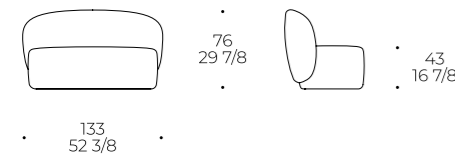

Backrest/armrest padding: polyurethane foam density 18-21 kg/m3

Foot: invisible PVC foot

Structure: sapin massif, multiplis de bois, fibre de bois, recouvert de fibre polyester 250 gr/m2

Suspension: sangles élastiques

Garnissage assise: mousse densité 35 kg/m3 recouverte de fibre polyester 250 gr/m2

Garnissage dossier/accoudoir: mousse densité 18-21 kg/m3

Piètement: pied PVC invisible

Loveseat

Pouf grande
Big pouf
Grand pouf