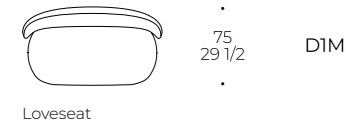

Backrest/armrest padding: polyurethane foam density 18-21 kg/m3

Foot: invisible PVC foot

Structure: sapin massif, multiplis de bois, fibre de bois, recouvert de fibre polyester 250 gr/m2

Suspension: sangles élastiques

Garnissage assise: mousse densité 35 kg/m3 recouverte de fibre polyester 250 gr/m2

Garnissage dossier/accoudoir: mousse densité 18-21 kg/m3

Piètement: pied PVC invisible

Loveseat

Pouf grande
Big pouf
Grand pouf