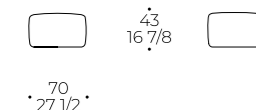

Garnissage assise: mousse densité 35 kg/m3 recouverte de fibre polyester 250 gr/m2

Garnissage dossier/accoudoir: mousse densité 18-21 kg/m3

Piètement: pied PVC invisible

Loveseat

Pouf grande
Big pouf
Grand pouf