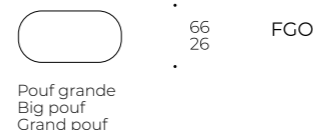

Divano Guest

DIVANO / SOFA / CANAPÉ - POUF - SGABELLO / STOOL / TABOURET

code: **GUE**

Struttura: legno abete massello, pannello in legno multistrato, pannello in fibra di legno, rivestito da accoppiato in fibra di poliestere 250 gr/m2

Piano di molleggio: cinghie elastiche
Imbottitura seduta: poliuretano densità 35 kg/m3 rivestito da accoppiato in fibra di poliestere 250 gr/m2

Imbottitura schienale/braccio: poliuretano densità 18-21 kg/m3

Piede: pvc invisibile

Frame: solid fir wood, plywood panel, wood fiber panel, covered with polyester fiber wrap 250 gr/m2

Springing/webbing: elastic straps
Seat padding: polyurethane foam density 35 kg/m3 covered by polyester fiber wrap 250 gr/m2

Backrest/armrest padding: polyurethane foam density 18-21 kg/m3

Foot: invisible PVC foot

Structure: sapin massif, multiplis de bois, fibre de bois, recouvert de fibre polyester 250 gr/m2

Suspension: sangles élastiques

Garnissage assise: mousse densité 35 kg/m3 recouverte de fibre polyester 250 gr/m2

Garnissage dossier/accoudoir: mousse densité 18-21 kg/m3

Piètement: pied PVC invisible

Finiture / Finishings / Finitions

1. RIVESTIMENTO / COVERING / REVÊTEMENT
   Tessuto - Pelle
   Fabric - Leather
   Tissu - Cuir