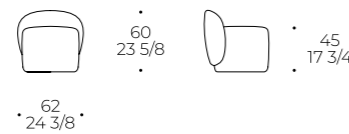

Garnissage assise: mousse densité 35 kg/m3 recouverte de fibre polyester 250 gr/m2

Garnissage dossier/accoudoir: mousse densité 18-21 kg/m3

Piètement: pied PVC invisible

Loveseat

Pouf grande
Big pouf
Grand pouf

Pouf piccolo
Small pouf
Petit pouf

62
24 3/8

Sgabello
Stool
Tabouret

Finiture / Finishings / Finitions

- RIVESTIMENTO / COVERING / REVÊTEMENT
Tessuto - Pelle
Fabric - Leather
Tissu - Cuir