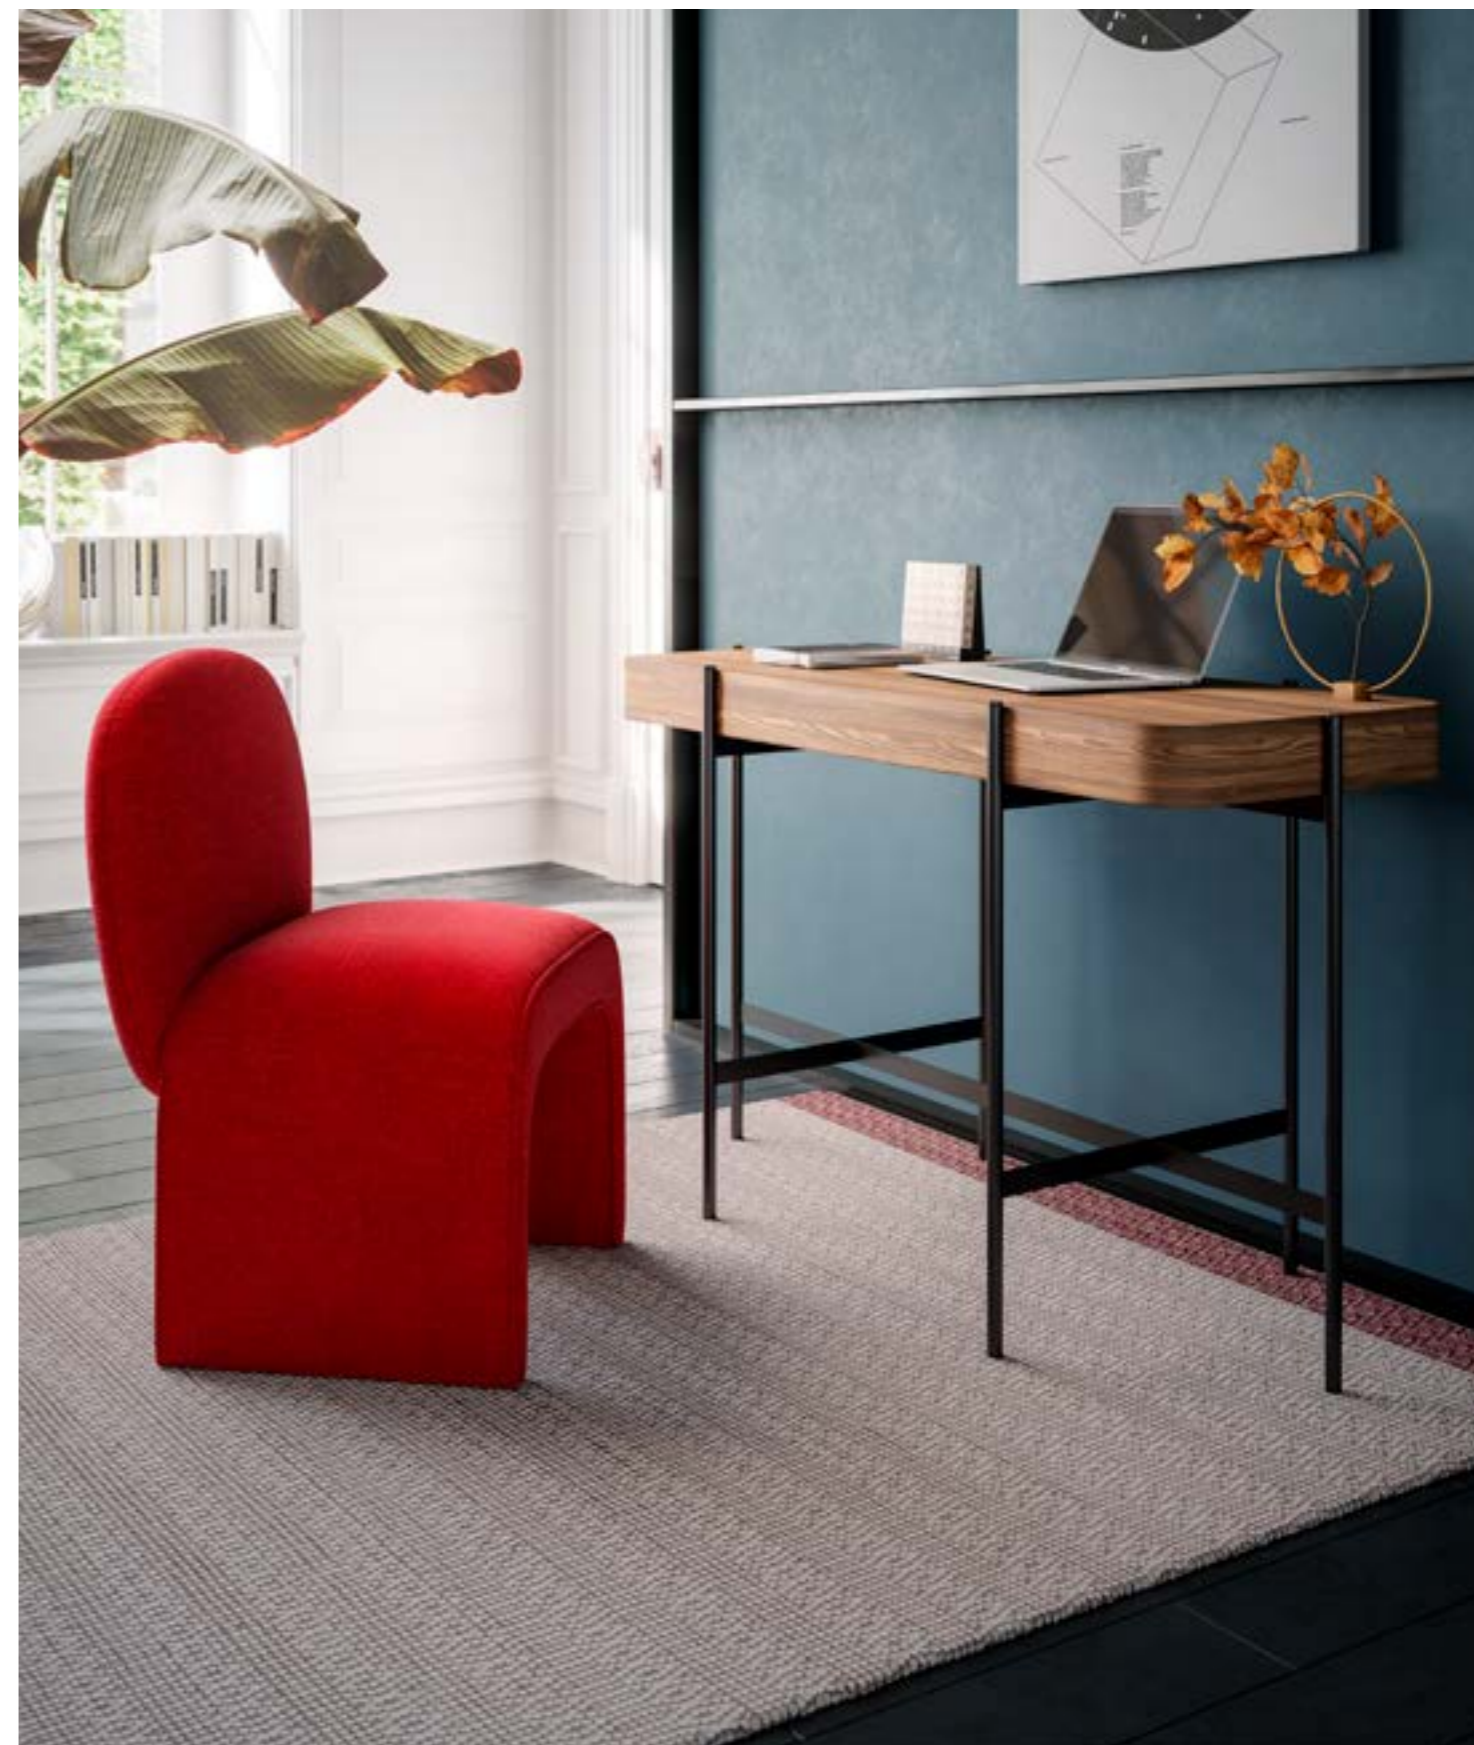

Sedia Guest

SEDIA / CHAIR / CHAISE

code: **GUS**

Struttura: legno multistrato
Imbottitura seduta/schienale: poliuretano densità 35 kg/m³ rivestito da accoppiato in poliuretano 3mm

Frame: plywood
Seat/backrest padding: polyurethane foam density 35 kg/m³ covered with polyurethane 3mm

Structure: multiplis de bois
Garnissage assise / dossier: mousse densité 35 kg/m³ recouverte de mousse 3mm

Finiture / Finishings / Finitions

1. RIVESTIMENTO / COVERING / REVÊTEMENT
Tessuto - Pelle
Fabric - Leather
Tissu - Cuir