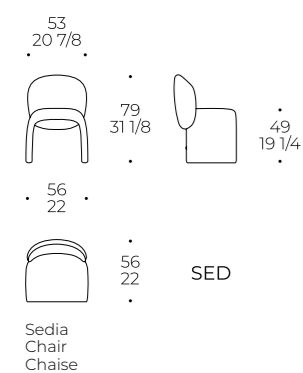

Sedia Guest

SEDIA / CHAIR / CHAISE

code: **GUS**

Struttura: legno multistrato
Imbottitura seduta/schienale: poliuretano densità 35 kg/m³ rivestito da accoppiato in poliuretano 3mm

Frame: plywood
Seat/backrest padding: polyurethane foam density 35 kg/m³ covered with polyurethane 3mm

Structure: multiplis de bois
Garnissage assise / dossier: mousse densité 35 kg/m³ recouverte de mousse 3mm

Finiture / Finishings / Finitions

1. RIVESTIMENTO / COVERING / REVÊTEMENT
Tessuto - Pelle
Fabric - Leather
Tissu - Cuir