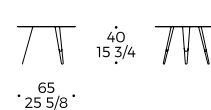

# Linear Shore

TAVOLINO / COFFEE TABLE / TABLE BASSE

code: **LST**

**Piano:** vetro retrolaccato spessore 5 mm, supportato da pannello in fibra di legno a media densità nobilitato spessore 12 mm  
**Piedi:** in acciaio nelle finiture per metalli in collezione

**Top:** 5 mm thick rear-lacquered glass, supported by 12 mm thick medium-density wood fibre panel, laminated medium density 12 mm thick  
**Foot:** steel foot in the metal finishes in the collection

**Plateau :** verre rétrolaqué épaisseur 5 mm, supporté par panneau en fibre de bois de densité moyenne mélaminé épaisseur 12 mm  
**Pieds :** en acier dans les finitions pour les métaux de la collection

Coffee table 55x55 h50

Coffee table 65x65 h40