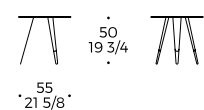

# Linear Shore

TAVOLINO / COFFEE TABLE / TABLE BASSE

code: **LST**

**Piano:** vetro retrolaccato spessore 5 mm, supportato da pannello in fibra di legno a media densità nobilitato spessore 12 mm  
**Piedi:** in acciaio nelle finiture per metalli in collezione

**Top:** 5 mm thick rear-lacquered glass, supported by 12 mm thick medium-density wood fibre panel, laminated medium density 12 mm thick  
**Foot:** steel foot in the metal finishes in the collection

**Plateau :** verre rétrolaqué épaisseur 5 mm, supporté par panneau en fibre de bois de densité moyenne mélaminé épaisseur 12 mm  
**Pieds :** en acier dans les finitions pour les métaux de la collection

Coffee table 55x55 h50

Coffee table 65x65 h40