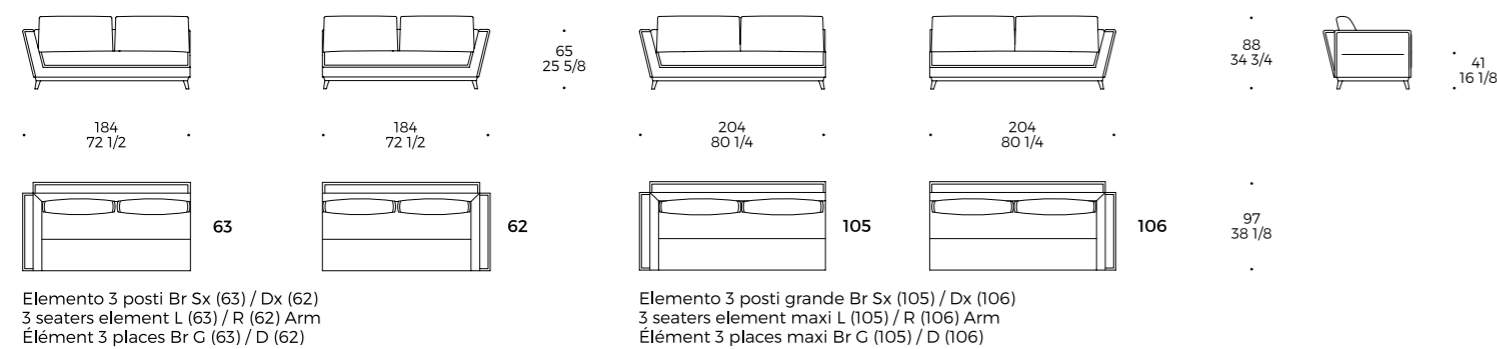

# Perfect Dream

DIVANO COMPONIBILE / SECTIONAL SOFA / CANAPÉ COMPOSABLE

code: **PFD**

**Struttura:** legno abete massello, legno multistrato, rivestito da accoppiato in fibra di poliestere 250 gr/m2  
**Piano di molleggio:** cinghie elastiche  
**Imbottitura seduta:** poliuretano densità 40 kg/m3  
**Imbottitura schienale:** fiocco gel micromax  
**Piede:** legno di faggio massello tinto nero

**Frame:** solid fir wood, plywood, covered with polyester fiber wrap 250 gr/m2  
**Springing/webbing:** elastic belts  
**Seat padding:** polyurethane foam density 40 kg/m3  
**Back cushion:** micromax gel staple  
**Foot:** solid beech wood black stained

**Structure :** bois de sapin massif, bois multicouche, recouvert d'un couplage de fibres de polyester de 250 gr/m2  
**Suspension:** sangles élastiques  
**Garnissage assise:** mousse densité 40 kg/m3  
**Garnissage dossier/accouder:** floncon de gel mousse micromax  
**Pied :** Bois de hêtre massif teinté en noir.