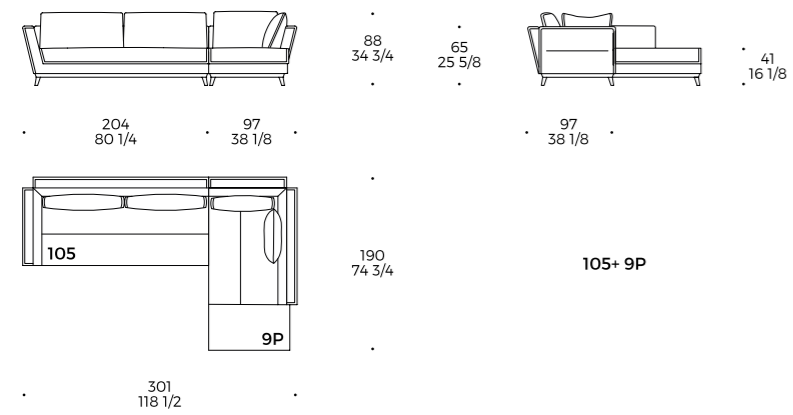

Perfect Dream

DIVANO componibile / SECTIONAL SOFA / CANAPÉ COMPOSABLE

code: **PFD**

Finiture / Finishings / Finitions

1. RIVESTIMENTO / COVERING / REVÊTEMENT
  Tessuto
  Fabric
  Tissu
3. PIEDE / FOOT / PIED
  Essenza legnosa (Frassino carbone)
  Wood (Carbon ash)
  Bois (Frêne charbon)
4. FILETTO / PIPING / PASSEPOIL
  Tessuto XRAY / Stesso rivestimento
  Fabric XRAY / Same covering
  Tissu XRAY / Même revêtement

1. RIVESTIMENTO / COVERING / REVÊTEMENT
  Pelle
  Leather
  Cuir
3. PIEDE / FOOT / PIED
  Essenza legnosa (Frassino carbone)
  Wood (Carbon ash)
  Bois (Frêne charbon)
4. FILETTO / PIPING / PASSEPOIL
  Pelle CLOU / Stesso rivestimento
  Leather CLOU / Same covering
  Cuir CLOU / Même revêtement