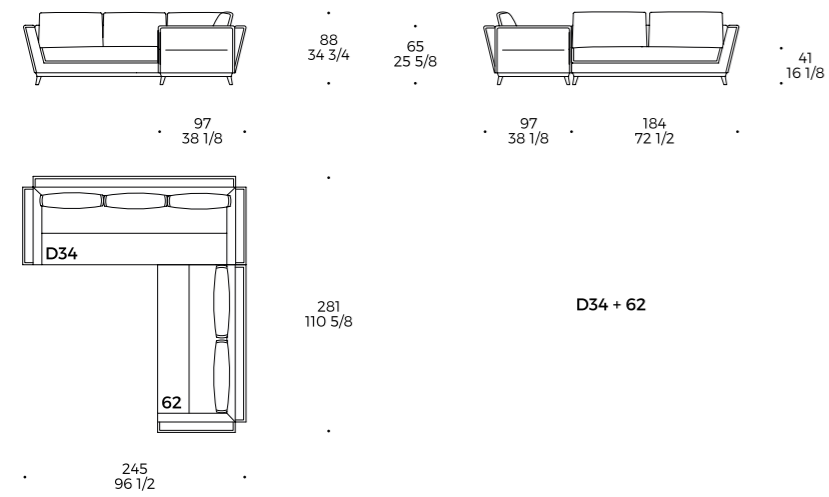

Perfect Dream

DIVANO componibile / SECTIONAL SOFA / CANAPÉ COMPOSABLE

code: **PFD**

Finiture / Finishings / Finitions

1. RIVESTIMENTO / COVERING / REVÊTEMENT
  Tessuto
  Fabric
  Tissu
3. PIEDE / FOOT / PIED
  Essenza legnosa (Frassino carbone)
  Wood (Carbon ash)
  Bois (Frêne charbon)
4. FILETTO / PIPING / PASSEPOIL
  Tessuto XRAY / Stesso rivestimento
  Fabric XRAY / Same covering
  Tissu XRAY / Même revêtement

1. RIVESTIMENTO / COVERING / REVÊTEMENT
  Pelle
  Leather
  Cuir
3. PIEDE / FOOT / PIED
  Essenza legnosa (Frassino carbone)
  Wood (Carbon ash)
  Bois (Frêne charbon)
4. FILETTO / PIPING / PASSEPOIL
  Pelle CLOU / Stesso rivestimento
  Leather CLOU / Same covering
  Cuir CLOU / Même revêtement