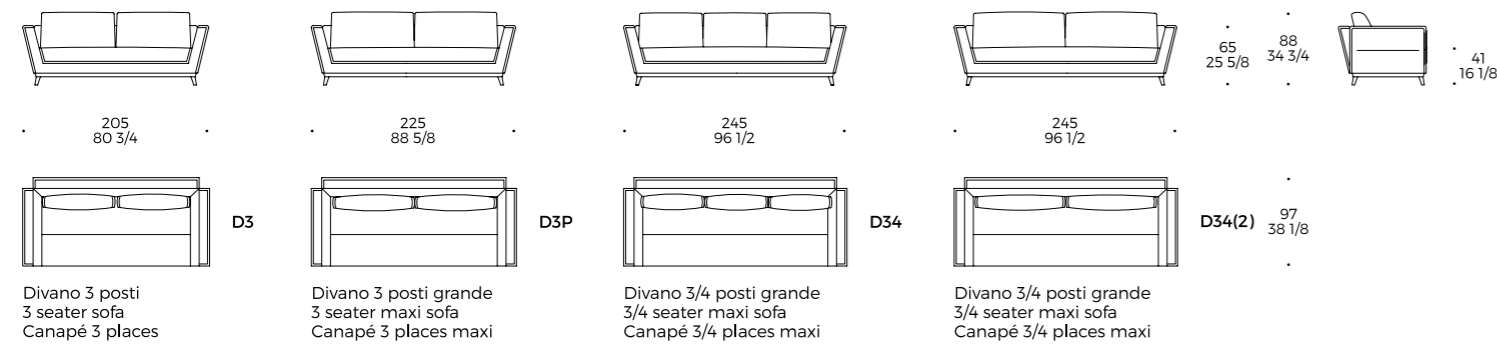

# Perfect Dream

DIVANO COMPONIBILE / SECTIONAL SOFA / CANAPÉ COMPOSABLE

code: **PFD**

**Struttura:** legno abete massello, legno multistrato, rivestito da accoppiato in fibra di poliestere 250 gr/m2  
**Piano di molleggio:** cinghie elastiche  
**Imbottitura seduta:** poliuretano densità 40 kg/m3  
**Imbottitura schienale:** fiocco gel micromax  
**Piede:** legno di faggio massello tinto nero

**Frame:** solid fir wood, plywood, covered with polyester fiber wrap 250 gr/m2  
**Springing/webbing:** elastic belts  
**Seat padding:** polyurethane foam density 40 kg/m3  
**Back cushion:** micromax gel staple  
**Foot:** solid beech wood black stained

**Structure :** bois de sapin massif, bois multicouche, recouvert d'un couplage de fibres de polyester de 250 gr/m2  
**Suspension:** sangles élastiques  
**Garnissage assise:** mousse densité 40 kg/m3  
**Garnissage dossier/accouder:** floncon de gel mousse micromax  
**Pied :** Bois de hêtre massif teinté en noir.

# Perfect Dream

DIVANO componibile / SECTIONAL SOFA / CANAPÉ COMPOSABLE

code: **PFD**