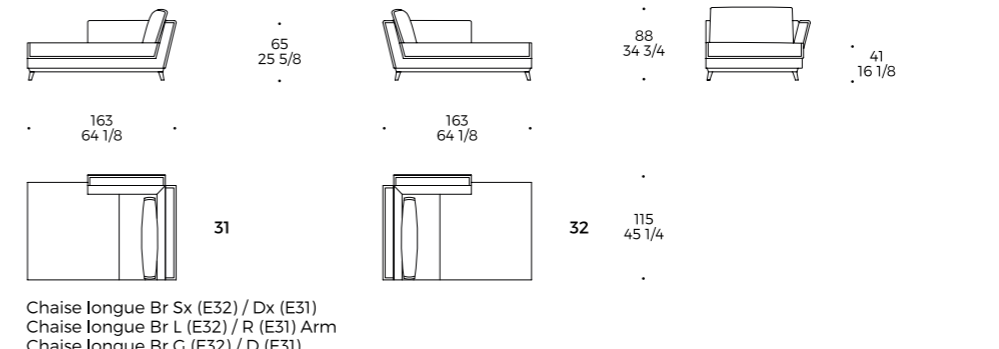

# Perfect Dream

DIVANO COMPONIBILE / SECTIONAL SOFA / CANAPÉ COMPOSABLE

code: **PFD**

**Struttura:** legno abete massello, legno multistrato, rivestito da accoppiato in fibra di poliestere 250 gr/m2  
**Piano di molleggio:** cinghie elastiche  
**Imbottitura seduta:** poliuretano densità 40 kg/m3  
**Imbottitura schienale:** fiocco gel micromax  
**Piede:** legno di faggio massello tinto nero

**Frame:** solid fir wood, plywood, covered with polyester fiber wrap 250 gr/m2  
**Springing/webbing:** elastic belts  
**Seat padding:** polyurethane foam density 40 kg/m3  
**Back cushion:** micromax gel staple  
**Foot:** solid beech wood black stained

**Structure :** bois de sapin massif, bois multicouche, recouvert d'un couplage de fibres de polyester de 250 gr/m2  
**Suspension:** sangles élastiques  
**Garnissage assise:** mousse densité 40 kg/m3  
**Garnissage dossier/accouder:** floncon de gel mousse micromax  
**Pied :** Bois de hêtre massif teinté en noir.

# Perfect Dream

DIVANO componibile / SECTIONAL SOFA / CANAPÉ COMPOSABLE

code: **PFD**