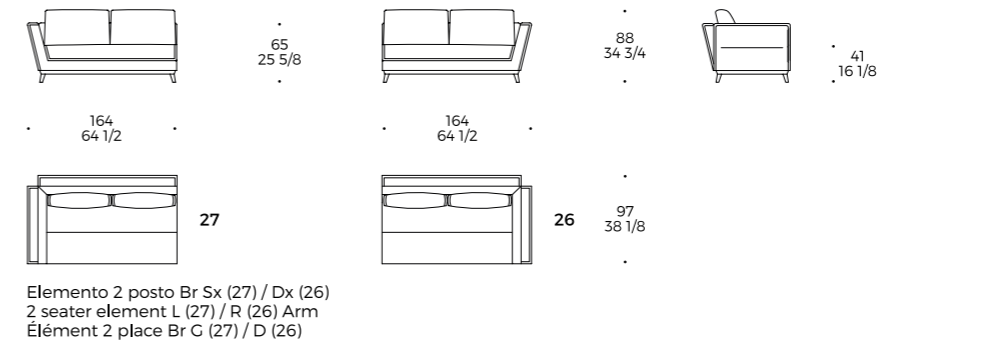

Struttura: legno abete massello, legno multistrato, rivestito da accoppiato in fibra di poliestere 250 gr/m2
Piano di molleggio: cinghie elastiche
Imbottitura seduta: poliuretano densità 40 kg/m3
Imbottitura schienale: fiocco gel micromax
Piede: legno di faggio massello tinto nero

Frame: solid fir wood, plywood, covered with polyester fiber wrap 250 gr/m2
Springing/webbing: elastic belts
Seat padding: polyurethane foam density 40 kg/m3
Back cushion: micromax gel staple
Foot: solid beech wood black stained

Structure : bois de sapin massif, bois multicouche, recouvert d'un couplage de fibres de polyester de 250 gr/m2
Suspension: sangles élastiques
Garnissage assise: mousse densité 40 kg/m3
Garnissage dossier/accouder: floncon de gel mousse micromax
Pied : Bois de hêtre massif teinté en noir.