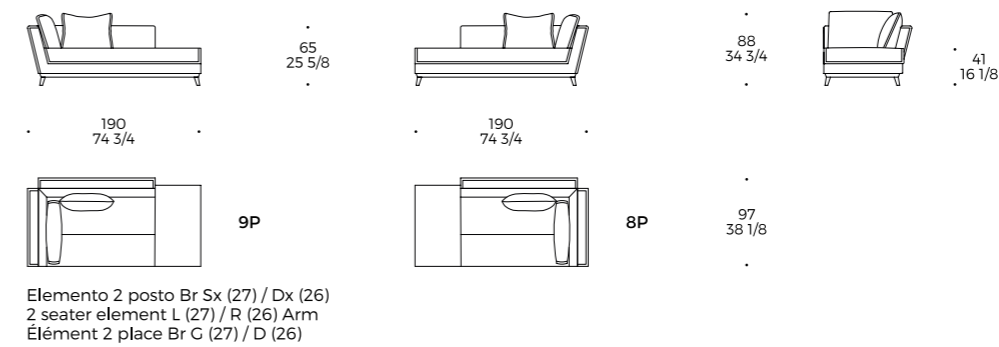

Struttura: legno abete massello, legno multistrato, rivestito da accoppiato in fibra di poliestere 250 gr/m2
Piano di molleggio: cinghie elastiche
Imbottitura seduta: poliuretano densità 40 kg/m3
Imbottitura schienale: fiocco gel micromax
Piede: legno di faggio massello tinto nero

Frame: solid fir wood, plywood, covered with polyester fiber wrap 250 gr/m2
Springing/webbing: elastic belts
Seat padding: polyurethane foam density 40 kg/m3
Back cushion: micromax gel staple
Foot: solid beech wood black stained

Structure : bois de sapin massif, bois multicouche, recouvert d'un couplage de fibres de polyester de 250 gr/m2
Suspension: sangles élastiques
Garnissage assise: mousse densité 40 kg/m3
Garnissage dossier/accouder: floncon de gel mousse micromax
Pied : Bois de hêtre massif teinté en noir.