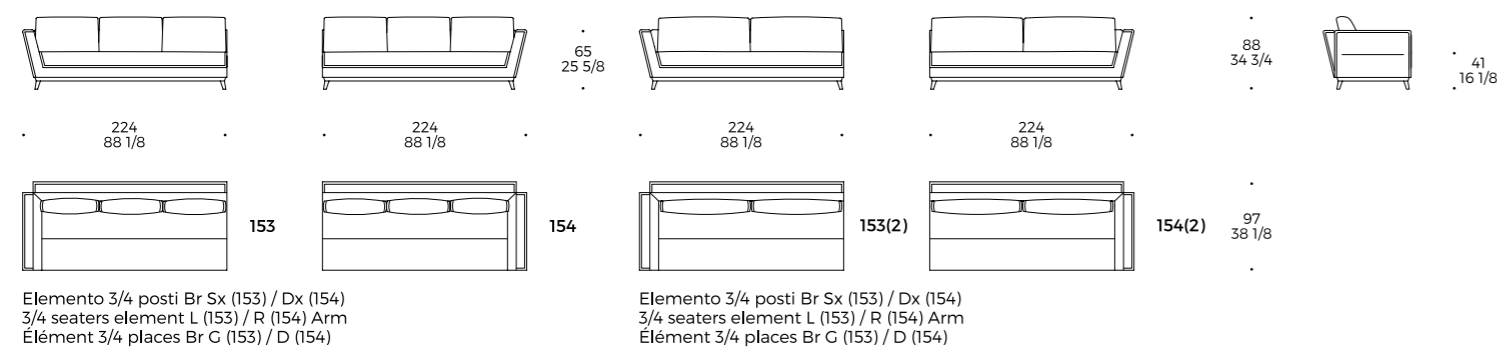

# Perfect Dream

DIVANO COMPONIBILE / SECTIONAL SOFA / CANAPÉ COMPOSABLE

code: **PFD**

**Struttura:** legno abete massello, legno multistrato, rivestito da accoppiato in fibra di poliestere 250 gr/m2  
**Piano di molleggio:** cinghie elastiche  
**Imbottitura seduta:** poliuretano densità 40 kg/m3  
**Imbottitura schienale:** fiocco gel micromax  
**Piede:** legno di faggio massello tinto nero

**Frame:** solid fir wood, plywood, covered with polyester fiber wrap 250 gr/m2  
**Springing/webbing:** elastic belts  
**Seat padding:** polyurethane foam density 40 kg/m3  
**Back cushion:** micromax gel staple  
**Foot:** solid beech wood black stained

**Structure :** bois de sapin massif, bois multicouche, recouvert d'un couplage de fibres de polyester de 250 gr/m2  
**Suspension:** sangles élastiques  
**Garnissage assise:** mousse densité 40 kg/m3  
**Garnissage dossier/accouder:** floncon de gel mousse micromax  
**Pied :** Bois de hêtre massif teinté en noir.