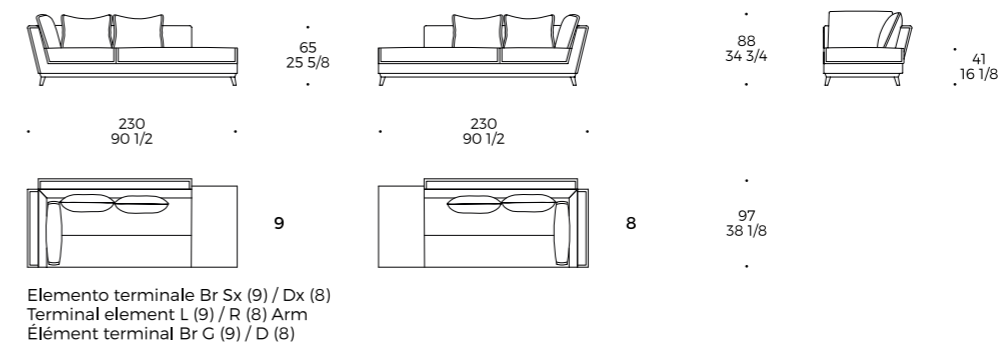

Struttura: legno abete massello, legno multistrato, rivestito da accoppiato in fibra di poliestere 250 gr/m2
Piano di molleggio: cinghie elastiche
Imbottitura seduta: poliuretano densità 40 kg/m3
Imbottitura schienale: fiocco gel micromax
Piede: legno di faggio massello tinto nero

Frame: solid fir wood, plywood, covered with polyester fiber wrap 250 gr/m2
Springing/webbing: elastic belts
Seat padding: polyurethane foam density 40 kg/m3
Back cushion: micromax gel staple
Foot: solid beech wood black stained

Structure : bois de sapin massif, bois multicouche, recouvert d'un couplage de fibres de polyester de 250 gr/m2
Suspension: sangles élastiques
Garnissage assise: mousse densité 40 kg/m3
Garnissage dossier/accouder: floncon de gel mousse micromax
Pied : Bois de hêtre massif teinté en noir.