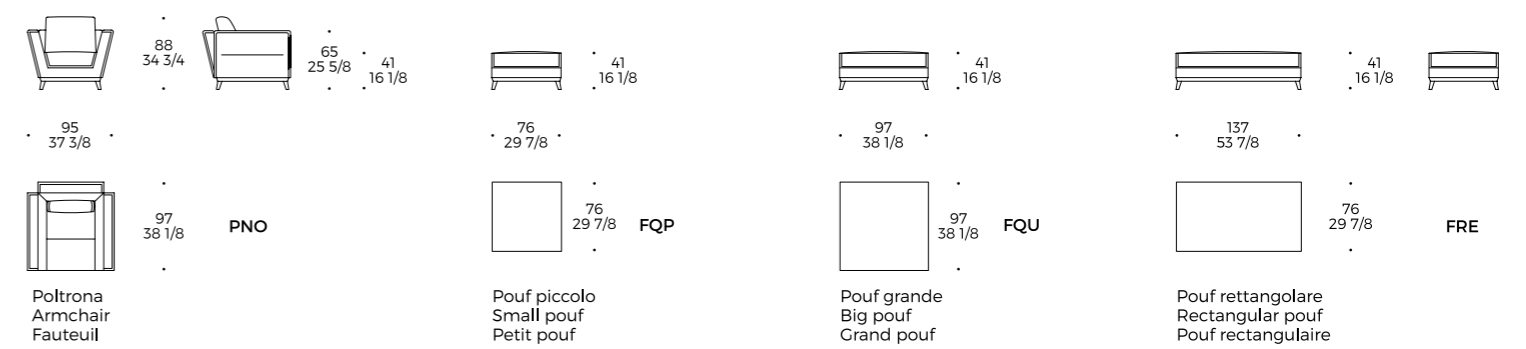

# Perfect Dream

DIVANO COMPONIBILE / SECTIONAL SOFA / CANAPÉ COMPOSABLE

code: **PFD**

**Struttura:** legno abete massello, legno multistrato, rivestito da accoppiato in fibra di poliestere 250 gr/m2  
**Piano di molleggio:** cinghie elastiche  
**Imbottitura seduta:** poliuretano densità 40 kg/m3  
**Imbottitura schienale:** fiocco gel micromax  
**Piede:** legno di faggio massello tinto nero

**Frame:** solid fir wood, plywood, covered with polyester fiber wrap 250 gr/m2  
**Springing/webbing:** elastic belts  
**Seat padding:** polyurethane foam density 40 kg/m3  
**Back cushion:** micromax gel staple  
**Foot:** solid beech wood black stained

**Structure :** bois de sapin massif, bois multicouche, recouvert d'un couplage de fibres de polyester de 250 gr/m2  
**Suspension:** sangles élastiques  
**Garnissage assise:** mousse densité 40 kg/m3  
**Garnissage dossier/accouder:** floncon de gel mousse micromax  
**Pied :** Bois de hêtre massif teinté en noir.

# Perfect Dream

DIVANO componibile / SECTIONAL SOFA / CANAPÉ COMPOSABLE

code: **PFD**