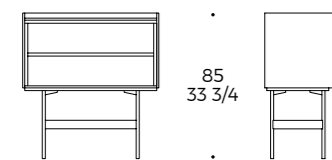

Madia alta 80
High cupboard 80
Haut buffet 80