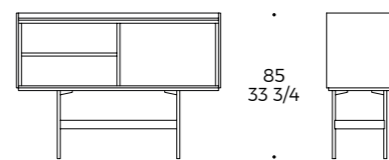

Madia alta 120
High cupboard 120
Haut buffet 120