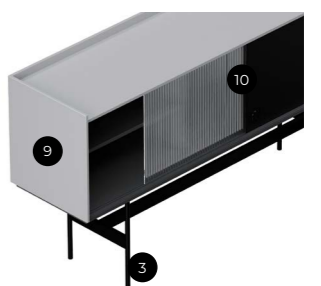

AM2A

M1

AV2A

V1