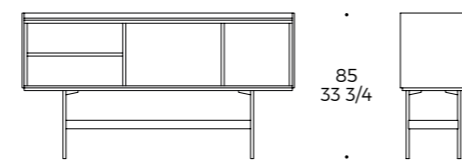

# Cabinet Pixi

MADIA / CUPBOARD / BUFFET

code: **PXI**

**Struttura:** pannelli in particelle di legno e pannelli in fibra di legno media densità impiallacciati  
**Ante (optional):** vetro cannettato temperato spessore 4mm e in alluminio spessore 2mm verniciato a polvere  
**Piede (optional):** acciaio verniciato a polvere

**Structure:** panneaux de particules et panneaux de bois MDF plaqué  
**Portes (facultatif):** verre trempé nervuré de 4 mm d'épaisseur et aluminium de 2 mm d'épaisseur peint par poudrage  
**Pied (facultatif):** acier dans les finitions métalliques en collection

Madia alta 80  
High cupboard 80  
Haut buffet 80

Madia alta 120  
High cupboard 120  
Haut buffet 120

Madia alta 160  
High cupboard 160  
Haut buffet 160

Madia bassa 80  
Low cupboard 80  
Bas buffet 80