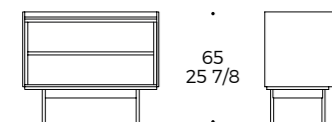

**Structure:** panneaux de particules et panneaux de bois MDF plaqué  
**Portes (facultatif):** verre trempé nervuré de 4 mm d'épaisseur et aluminium de 2 mm d'épaisseur peint par poudrage  
**Pied (facultatif):** acier dans les finitions métalliques en collection

Madia alta 80  
High cupboard 80  
Haut buffet 80

Madia alta 120  
High cupboard 120  
Haut buffet 120

Madia alta 160  
High cupboard 160  
Haut buffet 160

Madia bassa 80  
Low cupboard 80  
Bas buffet 80