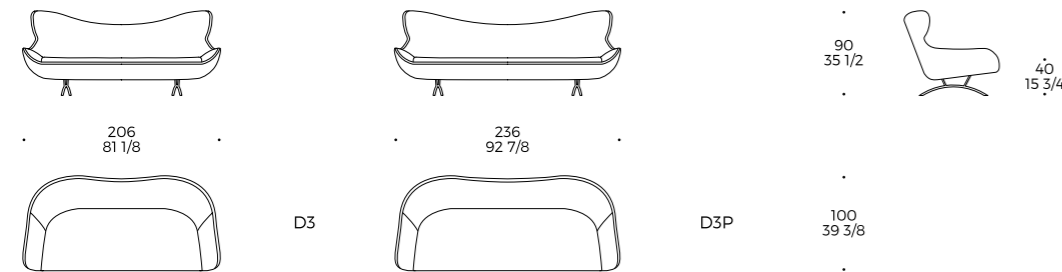

Piano di molleggio: cinghie elastiche

Imbottitura seduta: poliuretano densità 35 kg/m3 con plumette di fibra vergine di poliestere e accoppiato in fibra di poliestere 250gr/m2 cucito al rivestimento

Imbottitura schienale/braccio: poliuretano densità 25 kg/m3 accoppiato in fibra di poliestere 250 gr/m2 cucito al rivestimento

Piede: piede in acciaio nelle finiture metalliche in collezione

Frame: solid fir wood, plywood panel, wood fiber panel, covered with polyester fiber wrap 250 gr/m2

Springing/webbing: elastic straps

Seat cushion: polyurethane foam density 35 kg/m3 covered by a virgin polyester fiber plumette and polyester fiber wrap 250 gr/m2 sewed to the covering

Back/armrest: polyurethane foam density 25 kg/m3 with polyester fiber wrap 250 gr/m2 sewed to the covering

Foot: steel foot in the metal finishings in the collection

Structure: sapin massif, multiplis de bois, fibre de bois, recouvert de fibre polyester 250 gr/m2

Suspension: sangles élastiques

Garnissage assise: mousse densité 35 kg/m3 recouverte de plumette de fibre de polyester vierge et fibre polyester 250 gr/m2 cousu au revêtement

Garnissage dos/accoudoir: mousse densité 25 kg/m3 recouverte de fibre polyester 250 gr/m2 cousu au revêtement

Pied : pied en acier dans les finitions métalliques de la collection

Divano 3 posti
3 seater sofa
Canapé 3 places

Divano 3 posti grande
3 seater maxi sofa
Canapé 3 places maxi