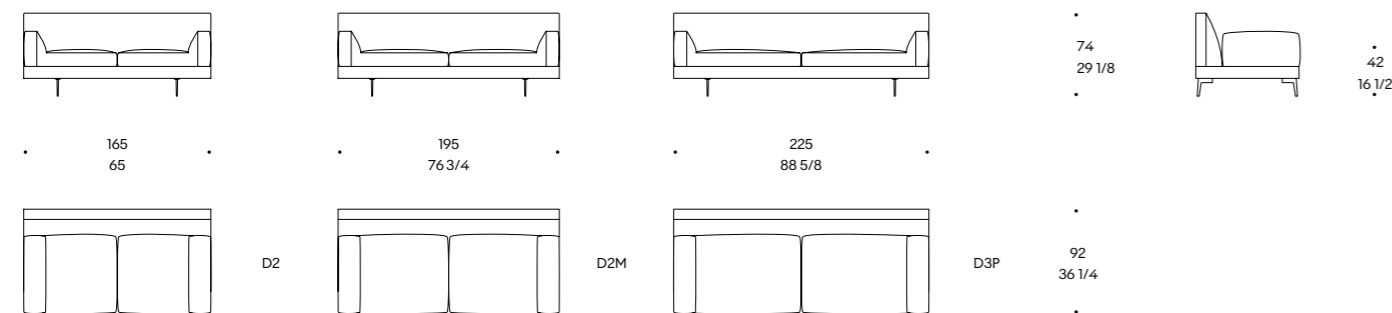

Divano 2 posti
2 seater sofa
Canapé 2 places

Divano 2 posti 1/2
2 seater 1/2 sofa
Canapé 2 places 1/2

Divano 3 posti grande
3 seater maxi sofa
Canapé 3 places maxi

Cuscino rettangolare
Rectangular cushion
Coussin rectangulaire