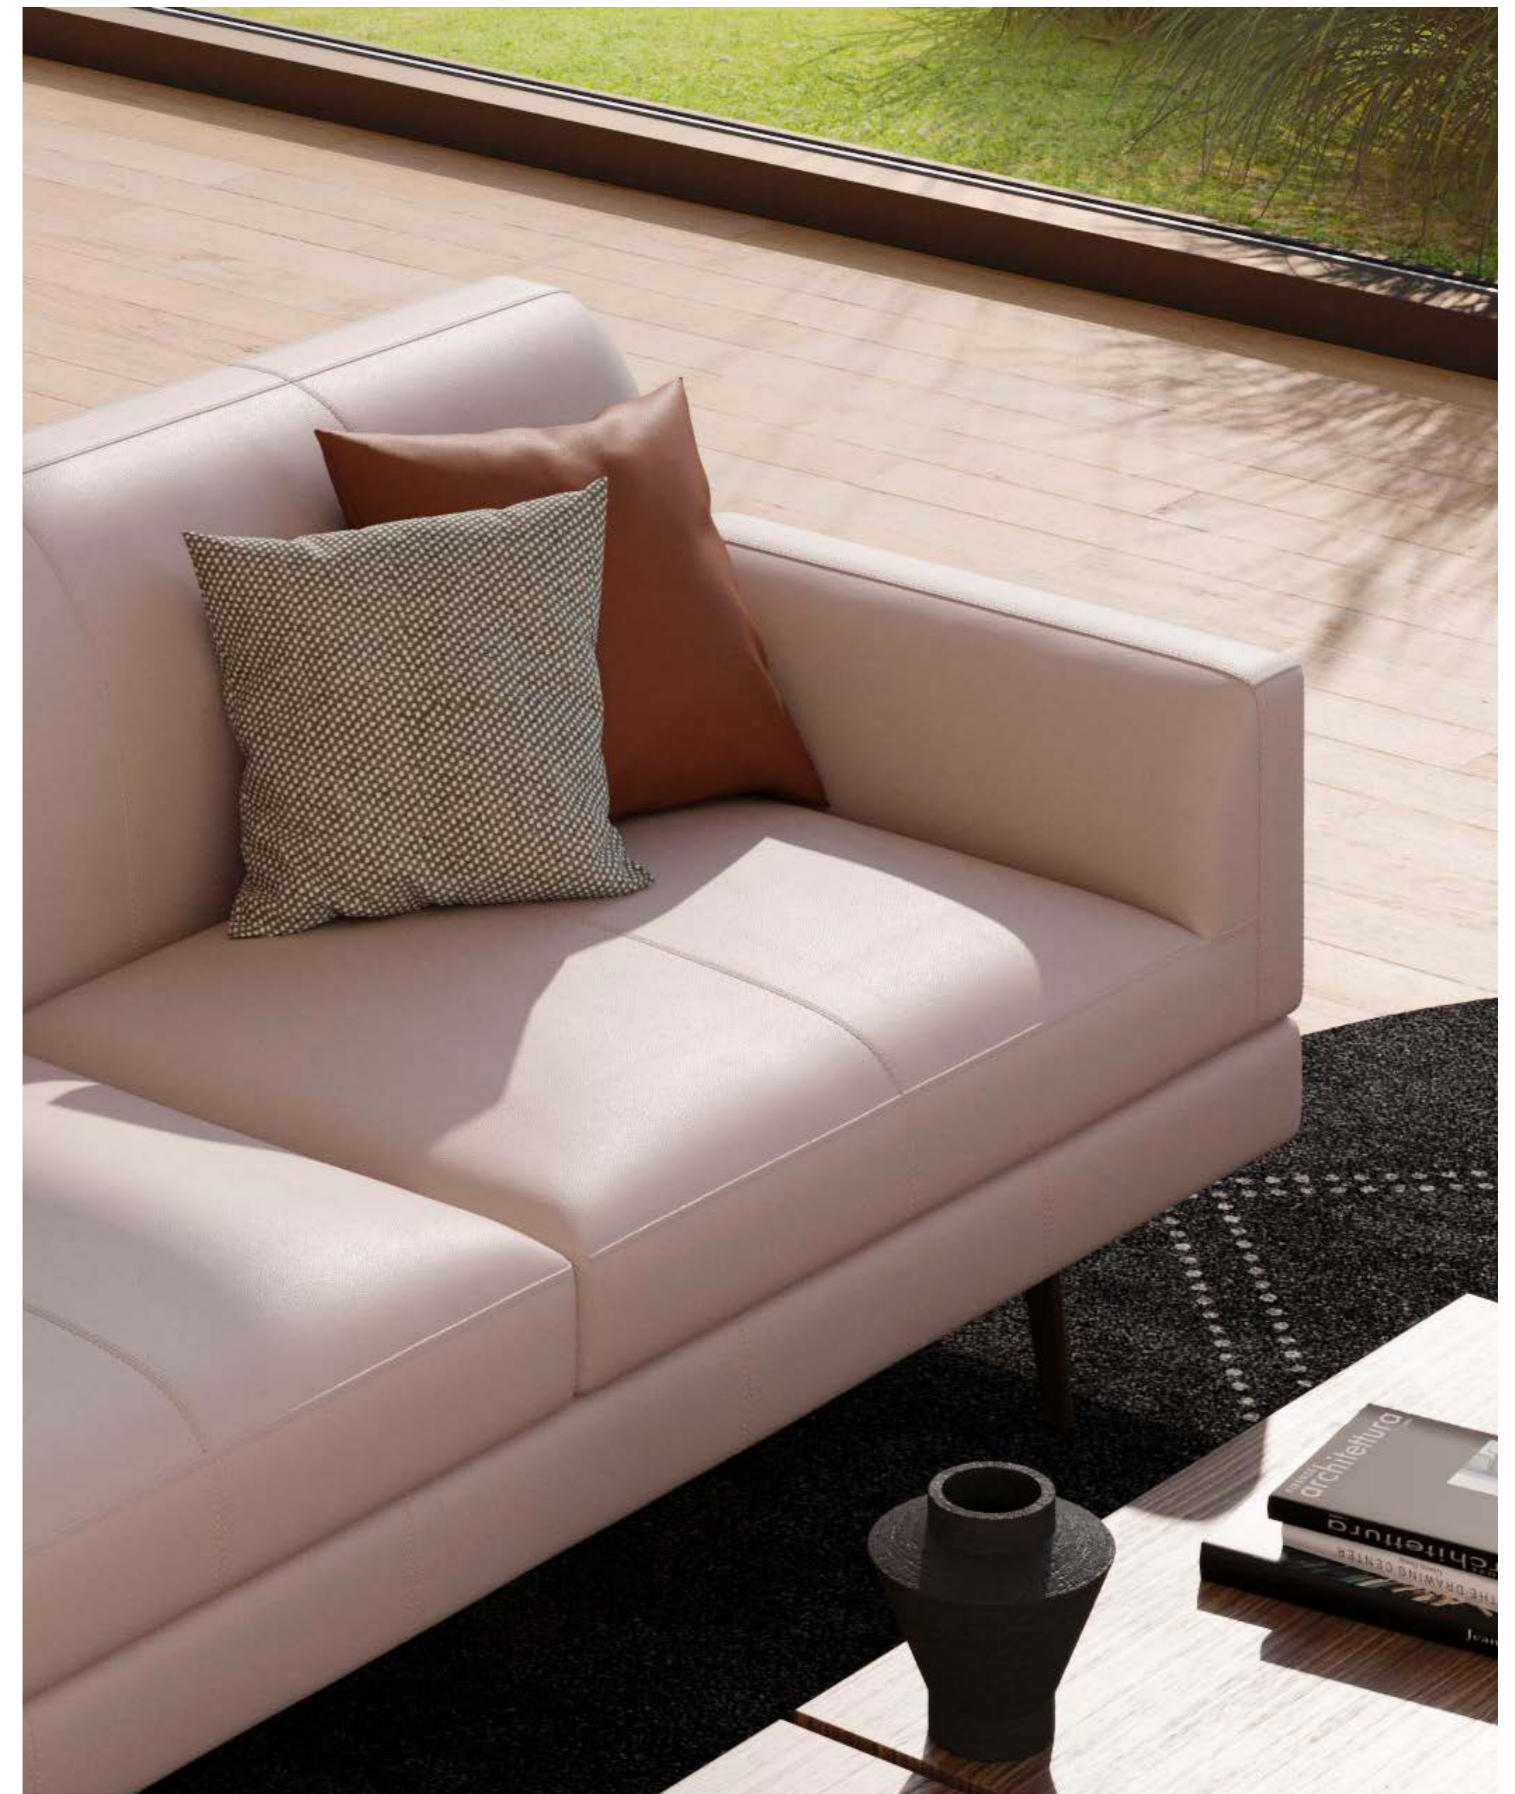

Finiture / Finishing / Finitions

1. RIVESTIMENTO / COVERING / REVÊTEMENT
   Tessuto - Pelle
   Fabric - Leather
   Tissu - Cuir
2. PIEDE / FOOT / PIED
   Metallo (Nero / Bianco / Rame / Oro)
   Metal (Black / White / Copper / Gold)
   Metal (Noir / Blanc / Cuivre / Or)