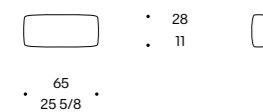

Cuscino rettangolare
Rectangular cushion
Coussin rectangulaire