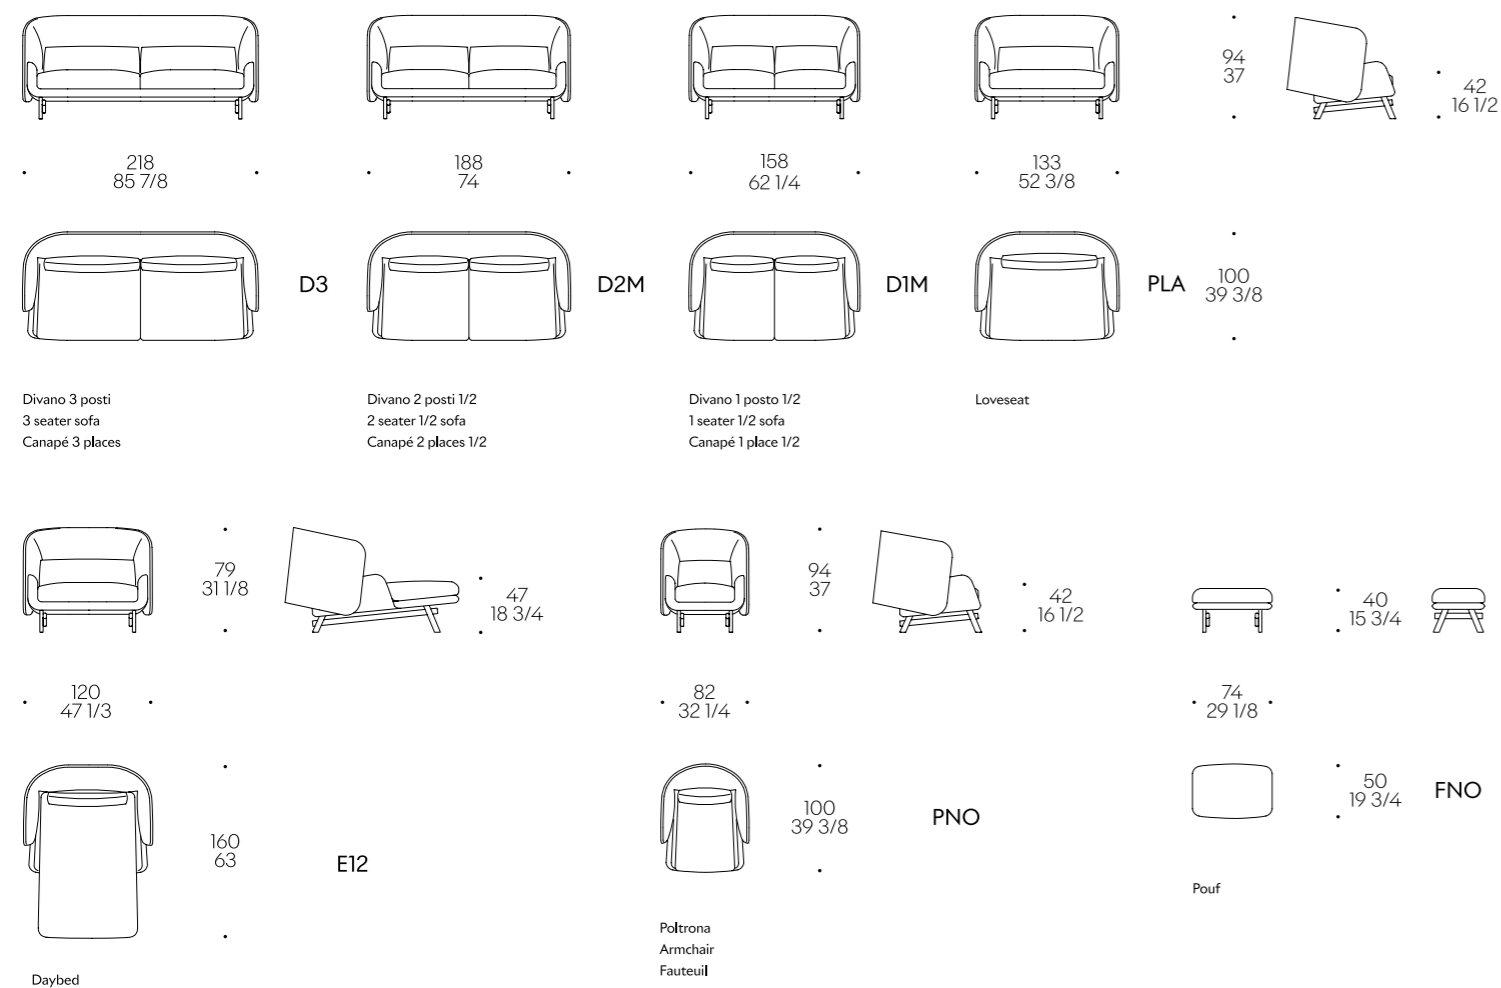

Coquille

DIVANO / SOFA / CANAPÉ

code: **CQL**

Struttura: acciaio, abete massello, multistrato, fibra di legno, rivestito da accoppiato in fibra di poliestere 250 gr/m2
Piano di molleggio: cinghie elastiche
Imbottitura seduta: poliuretano densità 35 kg/m3 tela di cotone e fiocogel
Imbottitura schienale: poliuretano densità 21-35 kg/m3 tela di cotone e fiocogel
Cuscinatura: tela di cotone e fiocogel
Piede: in metallo verniciato a polvere

Structure: steel, solid fir, plywood, wood fiber, coated with polyester fiber 250gr/m2
Springing table: elastic straps
Seat padding: polyurethane density 35kg/m3 cotton canvas and fiocogel
Backrest padding: polyurethane density 21/35kg/m3 cotton canvas and fiocogel
Cushions: cotton canvas and fiocogel
Feet: in metal with black finish

Structure : acier, sapin massif, contreplaqué, fibre de bois, recouvert de fibre de polyester 250gr/m2
Table à ressorts : sangles élastiques
Rembourrage de l'assise : tissu de coton et flocons de polyuréthane densité 35kg/m3
Rembourrage du dossier : polyuréthane densité 21/35kg/m3 toile de coton et fiocogel
Coussins : toile de coton et fiocogel
Pieds : en métal avec finition noire