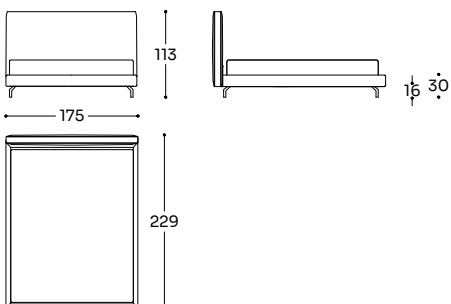

BUL - LMZ

N 04 MC 0,68 KG 76,0

Letto 120x200 - Bed 120x200 - Lit 120x200

BUL - LF

N 04 MC 0,74 KG 85,0

Letto 140x200 - Bed 140x200 - Lit 140x200

BUL - LE

N 04 MC 0,81 KG 94,0

Letto 160x200 - Bed 160x200 - Lit 160x200

Bliss Up

Letto / Bed / Lit

BUL - LEG

N 04 MC 0,87 KG 103,0

Letto 180x200 - Bed 180x200 - Lit 180x200

BUL - LXX

N 04 MC 0,94 KG 112,0