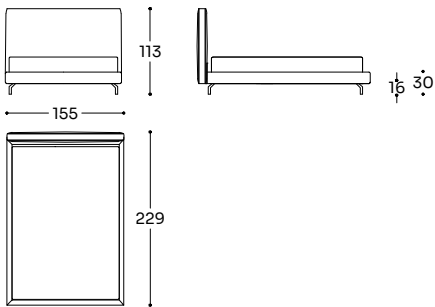

BUL - LMZ

N 04 MC 0,68 KG 76,0

Letto 120x200 - Bed 120x200 - Lit 120x200

BUL - LF

N 04 MC 0,74 KG 85,0

Letto 140x200 - Bed 140x200 - Lit 140x200

BUL - LE

N 04 MC 0,81 KG 94,0

Letto 160x200 - Bed 160x200 - Lit 160x200

Bliss Up

Letto / Bed / Lit

BUL - LEG

N 04 MC 0,87 KG 103,0

Letto 180x200 - Bed 180x200 - Lit 180x200

BUL - LXX

N 04 MC 0,94 KG 112,0