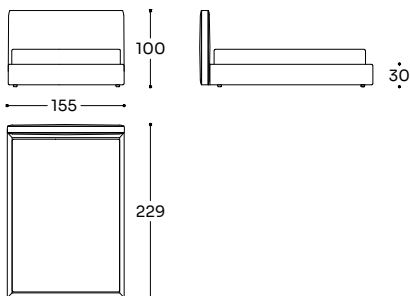

BSL - LF

N 04 MC 0,83 KG 95,0

Letto 140x200 - Bed 140x200 - Lit 140x200

N 01 MC 0,19 KG 38,5

Versione opzionale con contenitore - Optional version with storage box -
Version optionel avec coffre rangement