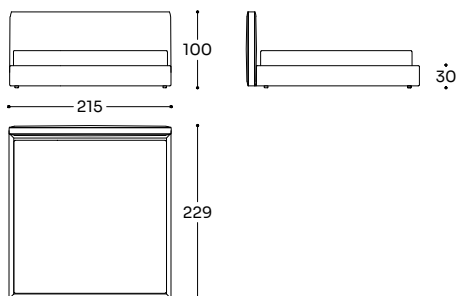

N 01 MC 0,26 KG 56,5

Versione opzionale con contenitore - Optional version with storage box -
Version optional avec coffre rangement