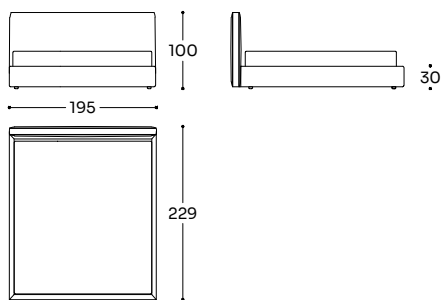

N 01 MC 0,21 KG 44,5

Versione opzionale con contenitore - Optional version with storage box -
Version optionel avec coffre rangement

Bliss

Letto / Bed / Lit

BSL - LEG

N 04 MC 0,96 KG 113,0

Letto 180x200 - Bed 180x200 - Lit 180x200