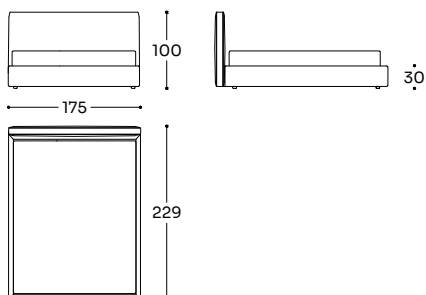

BSL - LE

N 04 MC 0,89 KG 104,0

Letto 160x200 - Bed 160x200 - Lit 160x200

N 01 MC 0,21 KG 44,5

Versione opzionale con contenitore - Optional version with storage box -
Version optionel avec coffre rangement