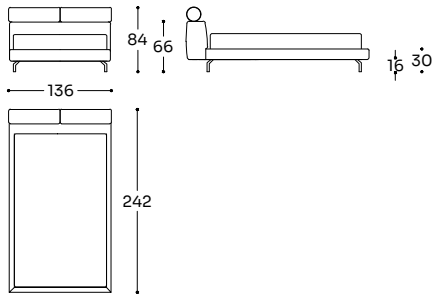

GLU - LMZ

N 04 MC 0,76 KG 76,0

Letto 120x200 - Bed 120x200 - Lit 120x200