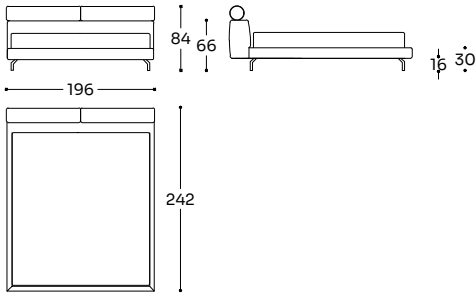

Letto 160x200 - Bed 160x200 - Lit 160x200

Gavi Up

Letto / Bed / Lit

GLU - LEG

N
04

MC
0,99

KG
103,0

Letto 180x200 - Bed 180x200 - Lit 180x200