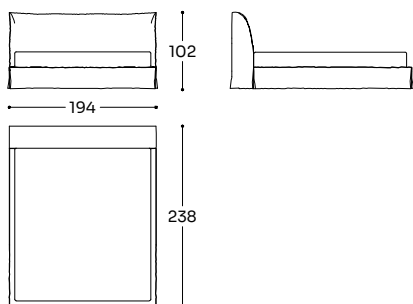

Softy

Letto / Bed / Lit

SFL - LEG

N 04 MC 1,28 KG 116,0

Letto 180x200 - Bed 180x200 - Lit 180x200

N 01 MC 0,23 KG 50,5

Versione opzionale con contenitore - Optional version with storage box -
Version optional avec coffre rangement