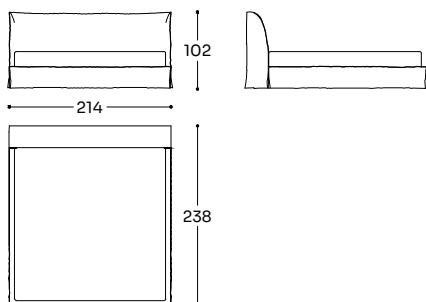

SFL - LXX

N 04 MC 1,38 KG 125,0

Letto 200x200 - Bed 200x200 - Lit 200x200

N 01 MC 0,26 KG 56,5

Versione opzionale con contenitore - Optional version with storage box -
Version optional avec coffre rangement