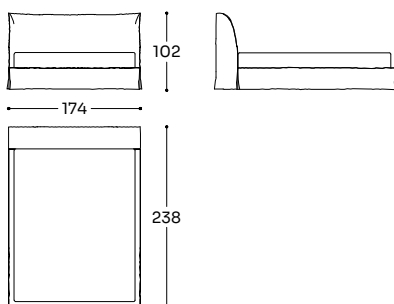

SFL - LE

N 04 MC 1,18 KG 107,0

Letto 160x200 - Bed 160x200 - Lit 160x200

N 01 MC 0,21 KG 44,5

Versione opzionale con contenitore - Optional version with storage box -
Version optionel avec coffre rangement