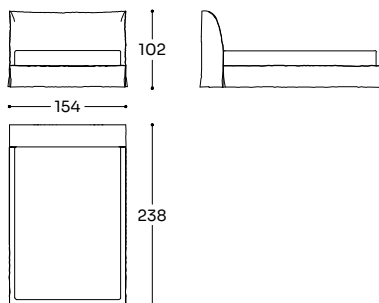

SFL - LF

N 04 MC 1,09 KG 98,0

Letto 140x200 - Bed 140x200 - Lit 140x200

N 01 MC 0,19 KG 38,5

Versione opzionale con contenitore - Optional version with storage box -
Version optionel avec coffre rangement